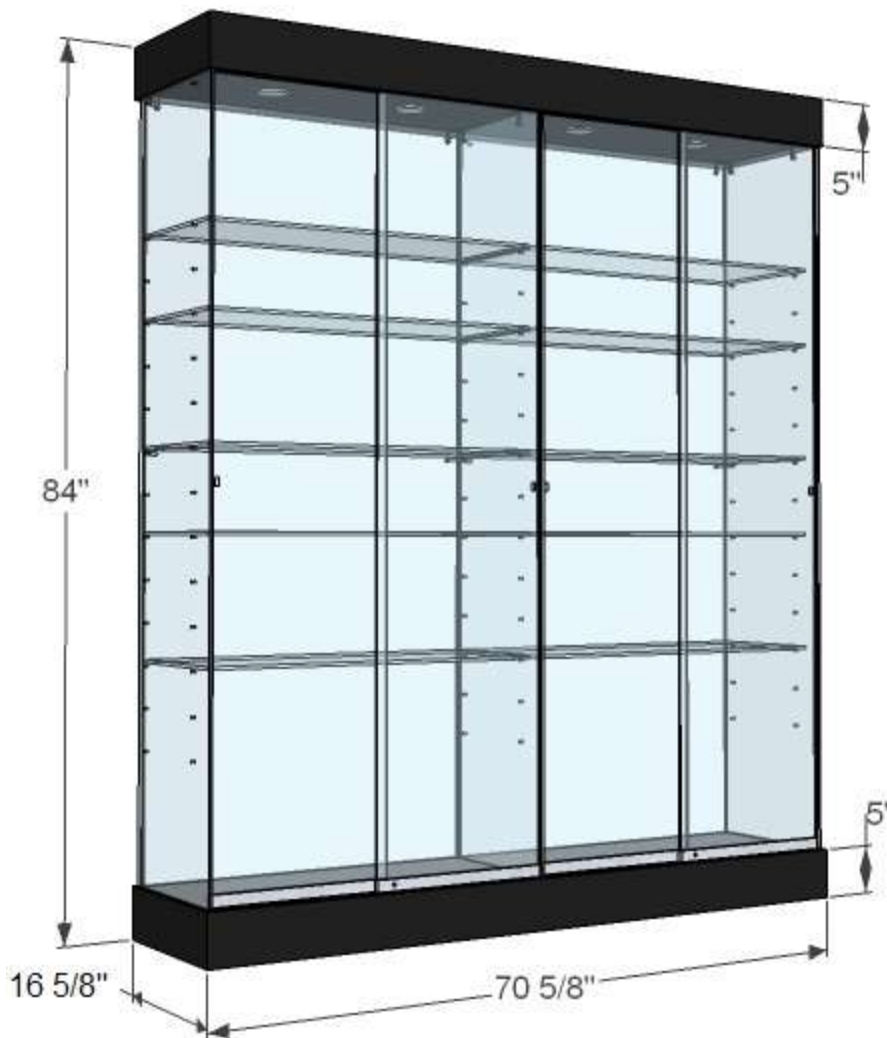

SH72LD

- Base et dessus en bois – choix couleur de stratifié
- Éclairage 4 spots DEL
- Côtés et diviseur en verre 8mm clair trempé
- Dos en verre 6mm clair trempé
- 4 portes coulissantes en verre 6mm clair trempé avec prise de doigt et serrure
- 10 tablettes en verre 6mm clair trempé- ajustables aux 4"
- Supports tablettes, vis et connecteurs fini chrome
- base sur niveleurs

Optionnel :

Base et dessus – choix de couleurs stratifié

Plaquage chêne ou érable + teinture et vernis

Moulure chêne ou érable + teinture et vernis

Éclairage vertical avec spots ajustables

Dos en miroir, verre givré ou bois

Base sur roulettes

4 portes battantes