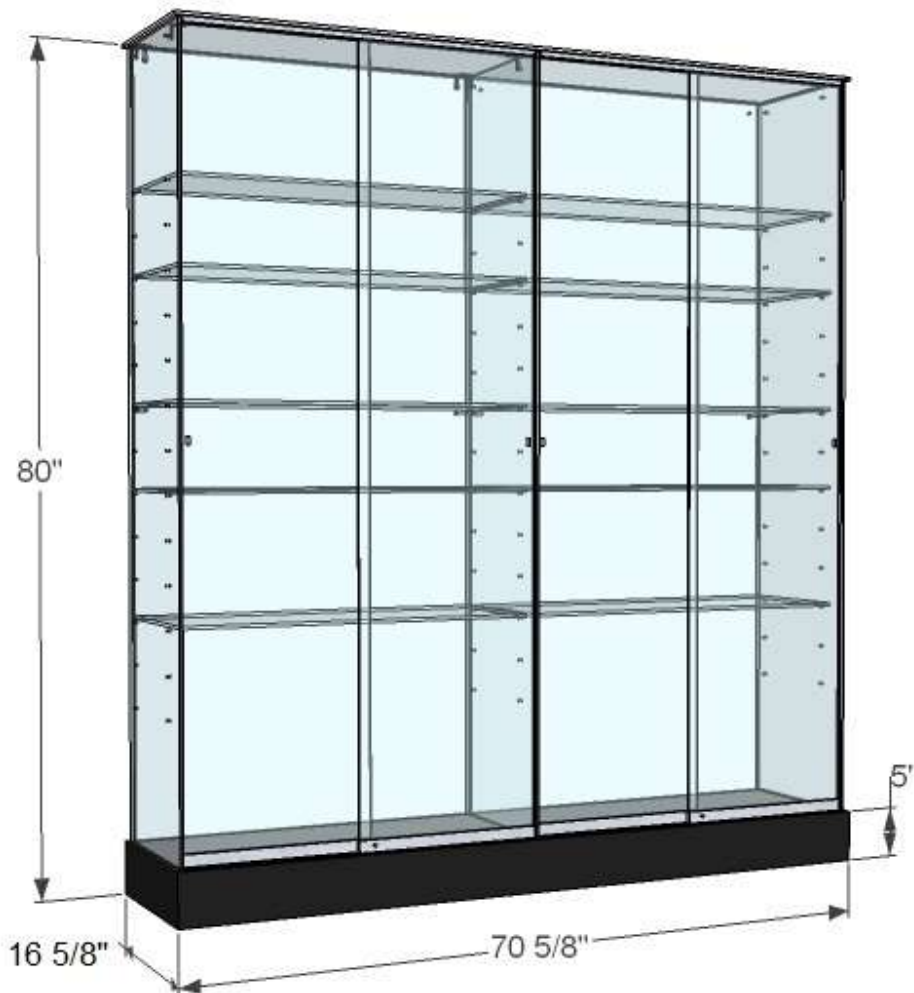

SH72D

- Dessus, côtés et diviseur en verre 8mm clair trempé
- Dos en verre 6mm clair trempé
- 4 portes coulissantes en verre 6mm clair trempé avec prise de doigt et serrure
- 10 tablettes en verre 6mm clair trempé – ajustables aux 4"
- Base en bois – choix couleur de stratifié
- Supports tablettes, vis et connecteurs fini chrome
- Base sur niveleurs

Optionnel :

Base – choix de couleurs stratifié

Plaquage chêne ou érable + teinture et vernis

Moulure chêne ou érable + teinture et vernis

Éclairage vertical avec spots ajustables

Dos en miroir, verre givré ou bois

Base sur roulettes

4 portes battantes