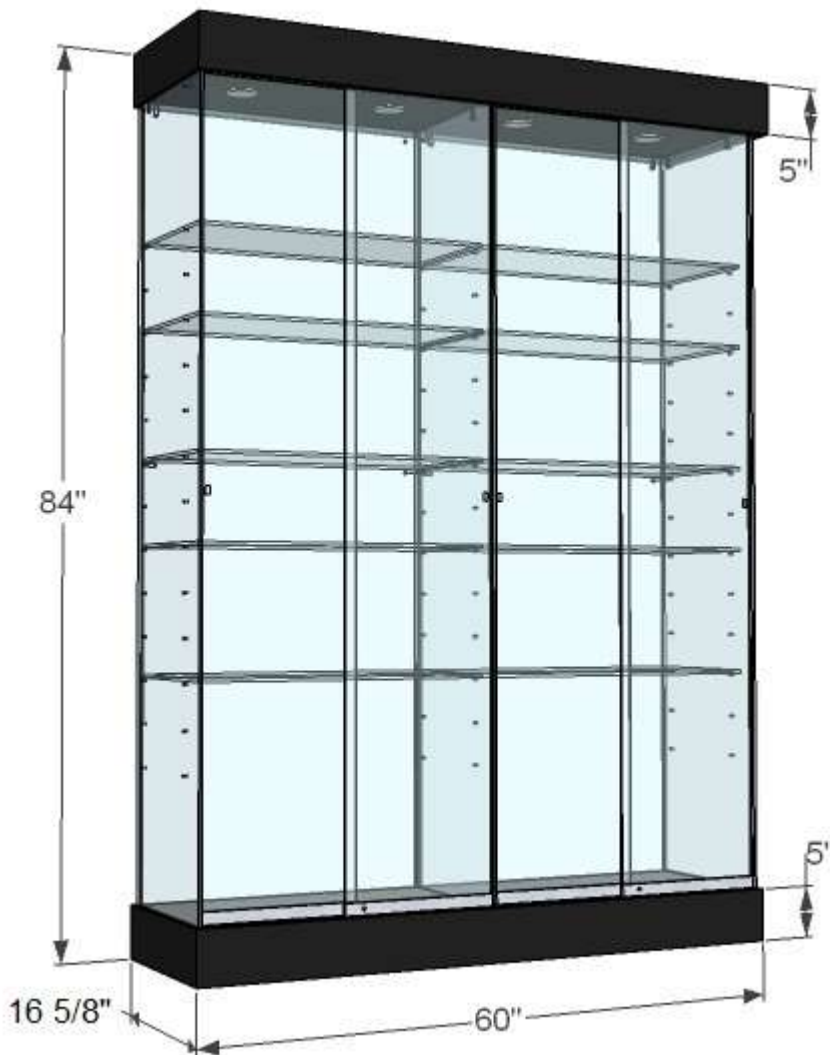

SH60LD

- Base et dessus en bois – choix couleur de stratifié
- Éclairage 4 spots DEL
- Côtés et diviseur en verre 8mm clair trempé
- Dos en verre 6mm clair trempé
- 4 portes coulissantes en verre 6mm clair trempé avec prise de doigt et serrure
- 10 tablettes en verre 6mm clair trempé- ajustables aux 4"
- Supports tablettes, vis et connecteurs fini chrome
- base sur niveleurs

Optionnel :

- Base et dessus – choix de couleurs stratifié
- Plaquage chêne ou érable + teinture et vernis
- Moulure chêne ou érable + teinture et vernis
- Éclairage vertical avec spots ajustables
- Dos en miroir, verre givré ou bois
- Base sur roulettes
- 4 portes battantes