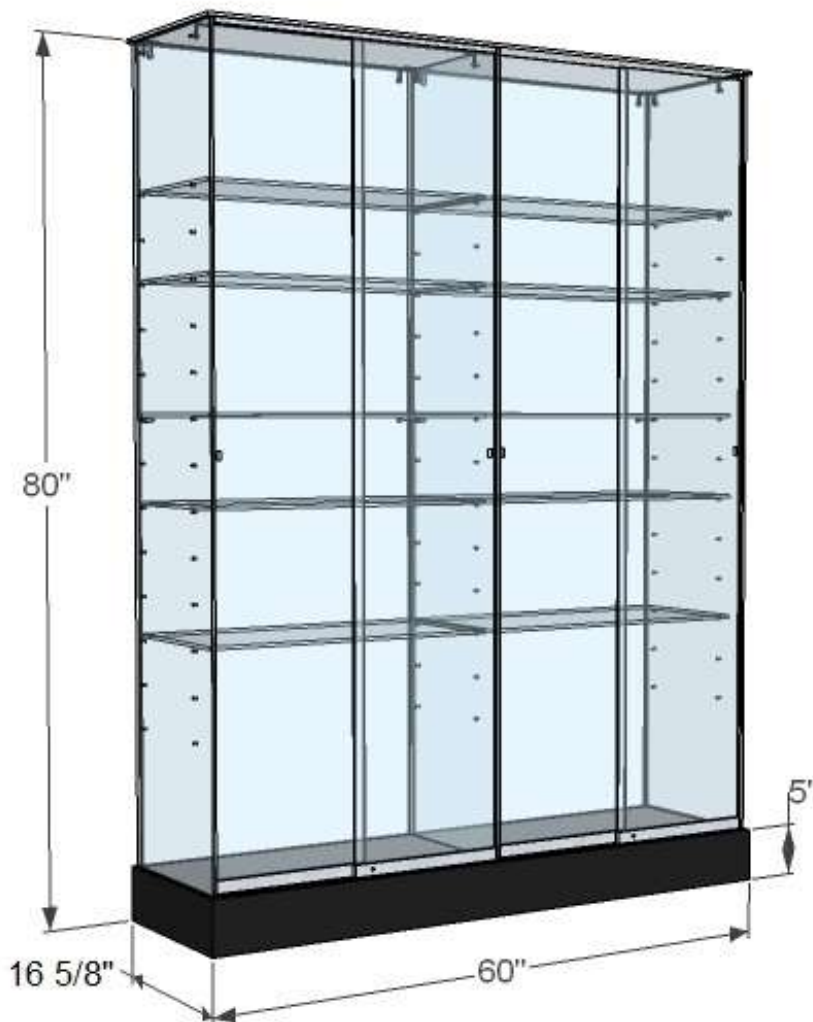

## SH60D

---

- Dessus, côtés et diviseur en verre 8mm clair trempé
- Dos en verre 6mm clair trempé
- 4 portes coulissantes en verre 6mm clair trempé avec prise de doigt et serrure
- 10 tablettes en verre 6mm clair trempé – ajustables aux 4"
- Base en bois – choix couleur de stratifié
- Supports tablettes, vis et connecteurs fini chrome
- Base sur niveleurs

### Optionnel :

Base – choix de couleurs stratifié

Plaquage chêne ou érable + teinture et vernis

Moulure chêne ou érable + teinture et vernis

Éclairage vertical avec spots ajustables

Dos en miroir, verre givré ou bois

Base sur roulettes

4 portes battantes