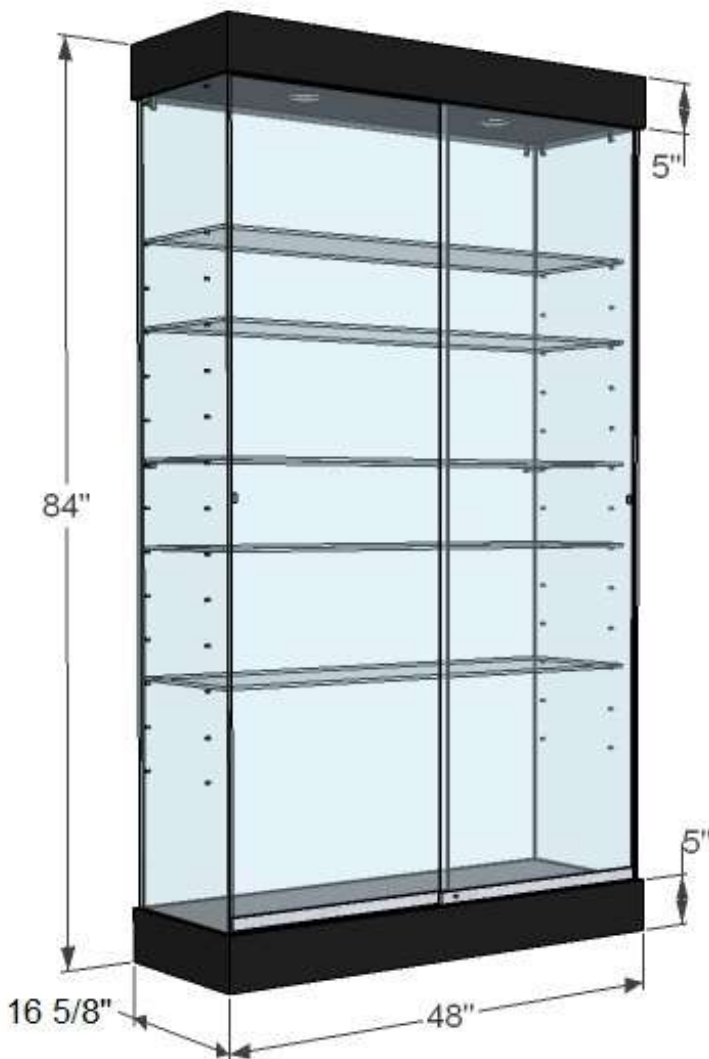

SH48LD

- Base et dessus en bois – choix couleur de stratifié
- Éclairage 2 spots DEL
- Côtés en verre 8mm clair trempé
- Dos en verre 6mm clair trempé
- 2 portes coulissantes en verre 6mm clair trempé avec prise de doigt et serrure
- 5 tablettes en verre 8mm clair trempé- ajustables aux 4"
- Supports tablettes, vis et connecteurs fini chrome
- Base sur niveleurs

Optionnel :

- Base et dessus – choix de couleurs stratifié
- Plaquage chêne ou érable + teinture et vernis
- Moulure chêne ou érable + teinture et vernis
- Éclairage vertical avec spots ajustables
- Dos en miroir, verre givré ou bois
- Base sur roulettes
- 2 portes battantes avec serrures