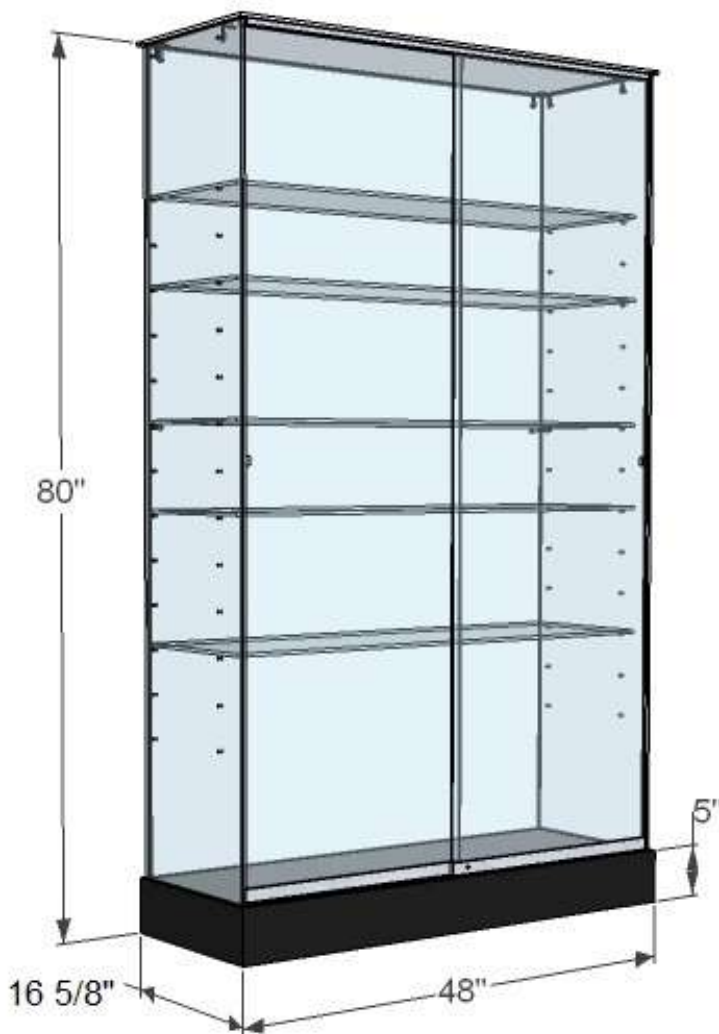

SH48D

- Dessus et côtés en verre 8mm clair trempé
- Dos en verre 6mm clair trempé
- 2 portes coulissantes en verre 6mm clair trempé avec prise de doigt et serrure
- 5 tablettes en verre 8mm clair trempé – ajustables aux 4"
- Base en bois – choix couleur de stratifié
- Supports tablettes, vis et connecteurs fini chrome
- Base sur niveleurs

Optionnel :

- Base – choix de couleurs stratifié
- Plaquage chêne ou érable + teinture et vernis
- Moulure chêne ou érable + teinture et vernis
- Éclairage vertical avec spots ajustables
- Dos en miroir, verre givré ou bois
- Base sur roulettes
- 2 portes battantes avec serrures