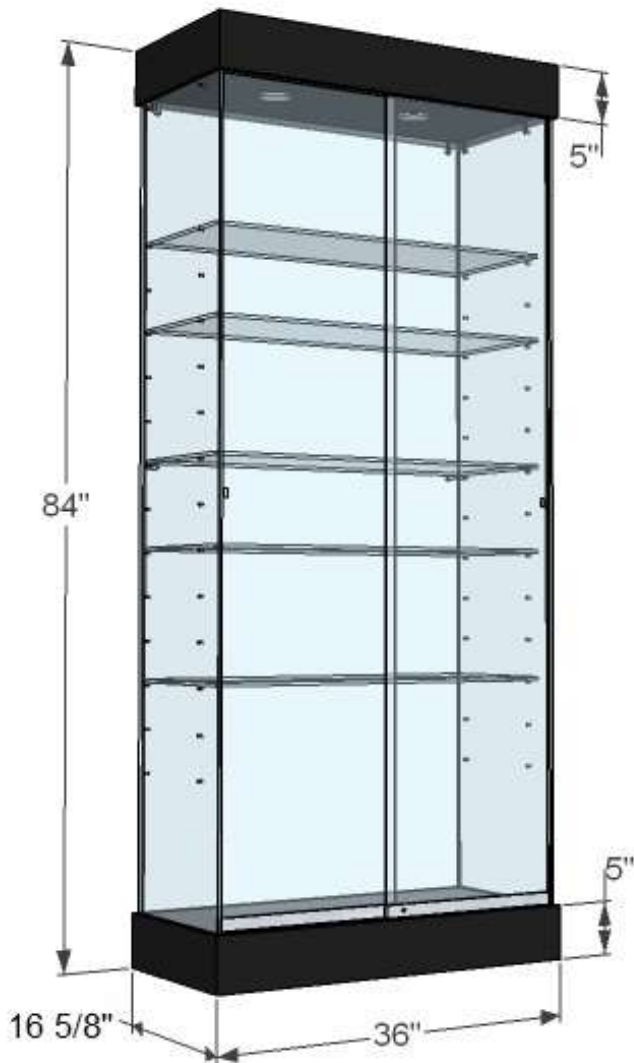

SH36LD

- Base et dessus en bois – choix couleur de stratifié
- Éclairage 2 spots DEL
- Côtés en verre 8mm clair trempé
- Dos en verre 6mm clair trempé
- 2 portes coulissantes en verre 6mm clair trempé avec prise de doigt et serrure
- 5 tablettes en verre 6mm clair trempé- ajustables aux 4"
- Supports tablettes, vis et connecteurs fini chrome
- Base sur niveleurs

Optionnel :

- Base et dessus – choix de couleurs stratifié
- Plaquage chêne ou érable + teinture et vernis
- Moulure chêne ou érable + teinture et vernis
- Éclairage vertical avec spots ajustables
- Dos en miroir, verre givré ou bois
- Base sur roulettes
- 2 portes battantes avec serrures