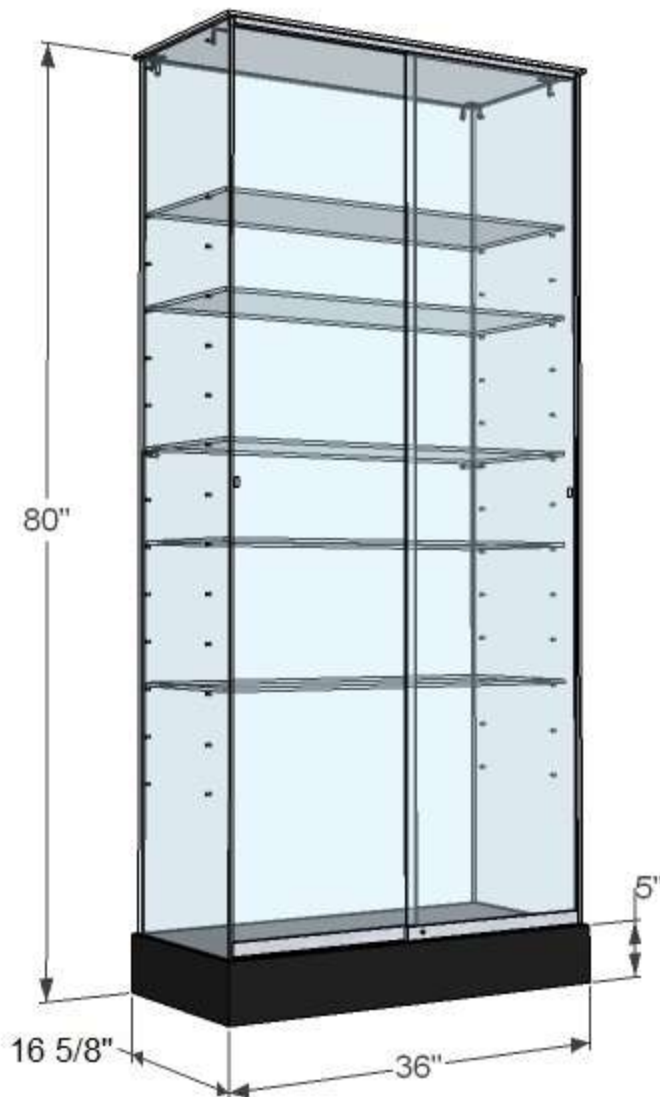

SH36D

- Dessus et côtés en verre 8mm clair trempé
- Dos en verre 6mm clair trempé
- 2 portes coulissantes en verre 6mm clair trempé avec prise de doigt et serrure
- 5 tablettes en verre 6mm clair trempé – ajustables aux 4"
- Base en bois – choix couleur de stratifié
- Supports tablettes, vis et connecteurs fini chrome
- Base sur niveleurs

Optionnel :

- Base – choix de couleurs stratifié
- Plaquage chêne ou érable + teinture et vernis
- Moulure chêne ou érable + teinture et vernis
- Éclairage vertical avec spots ajustables
- Dos en miroir, verre givré ou bois
- Base sur roulettes
- 2 portes battantes avec serrures