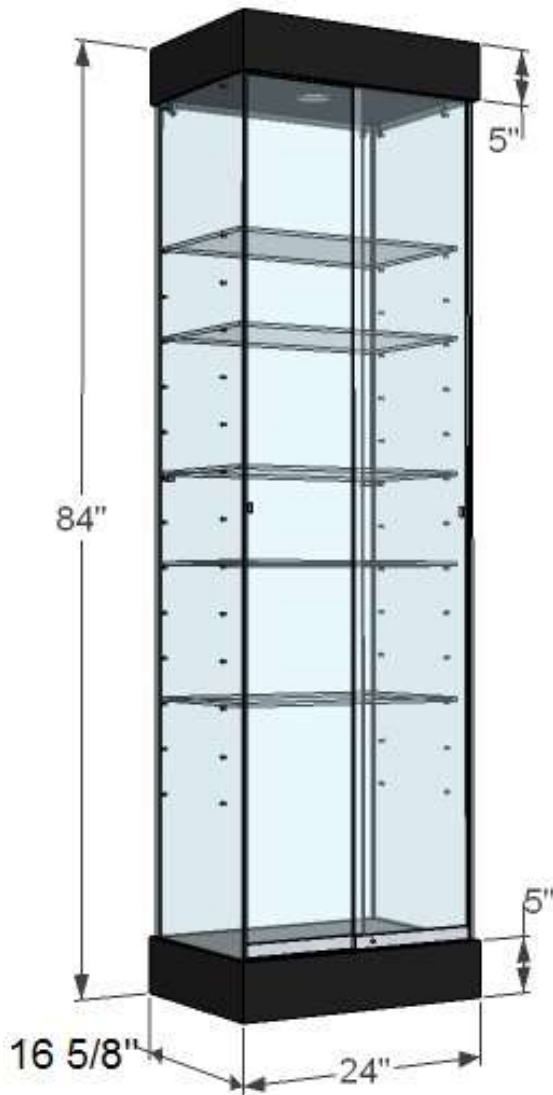

## SH24LD

---

- Base et dessus en bois – choix couleur de stratifié
- Éclairage 1 spot DEL
- Côtés en verre 8mm clair trempé
- Dos en verre 6mm clair trempé
- 2 portes coulissantes en verre 6mm clair trempé avec prise de doigt et serrure
- 5 tablettes en verre 6mm clair trempé- ajustables aux 4"
- Supports tablettes, vis et connecteurs fini chrome
- Base sur niveleurs

### Optionnel :

- Base et dessus – choix de couleurs stratifié
- Plaquage chêne ou érable + teinture et vernis
- Moulure chêne ou érable + teinture et vernis
- Éclairage vertical avec spots ajustables
- Dos en miroir, verre givré ou bois
- Base sur roulettes
- 1 porte battante avec serrure