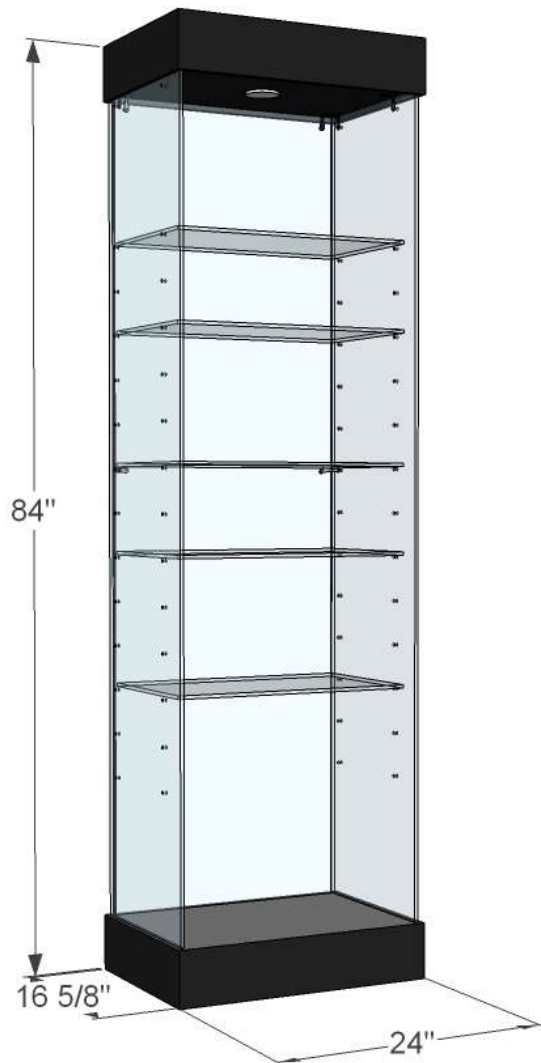

SH24L

- Base et dessus en bois – choix couleur de stratifié
- Éclairage 1 spot DEL
- Côtés en verre 8mm clair trempé
- Dos en verre 6mm clair trempé
- 5 tablettes en verre 6mm clair trempé – ajustables aux 4"
- Base sur niveleurs
- Supports tablettes, vis et connecteurs fini chrome

Optionnel :

Base – choix de couleurs stratifié

Plaquage chêne ou érable + teinture et vernis

Moulure chêne ou érable + teinture et vernis

Éclairage vertical avec spots ajustables

Dos en miroir, verre givré ou bois

Base sur roulettes