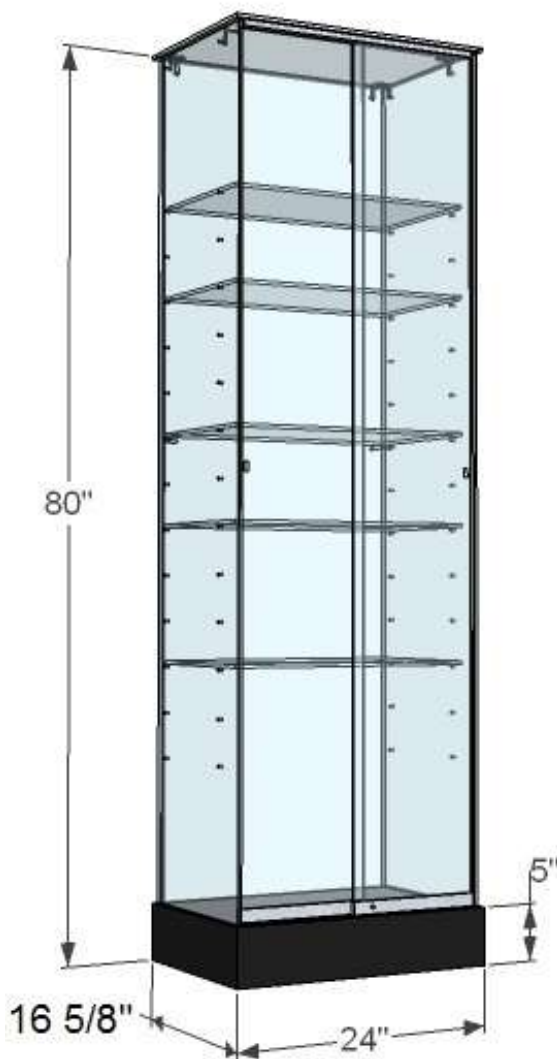

SH24D

- Dessus et côtés en verre 8mm clair trempé
- Dos en verre 6mm clair trempé
- 2 portes coulissantes en verre 6mm clair trempé avec prise de doigt et serrure
- 5 tablettes en verre 6mm clair trempé – ajustables aux 4"
- Base en bois – choix couleur de stratifié
- Supports tablettes, vis et connecteurs fini chrome
- Base sur niveleurs

Optionnel :

Base – choix de couleurs stratifié

Plaquage chêne ou érable + teinture et vernis

Moulure chêne ou érable + teinture et vernis

Éclairage vertical avec spots ajustables

Dos en miroir, verre givré ou bois

Base sur roulettes

1 porte battante avec serrure