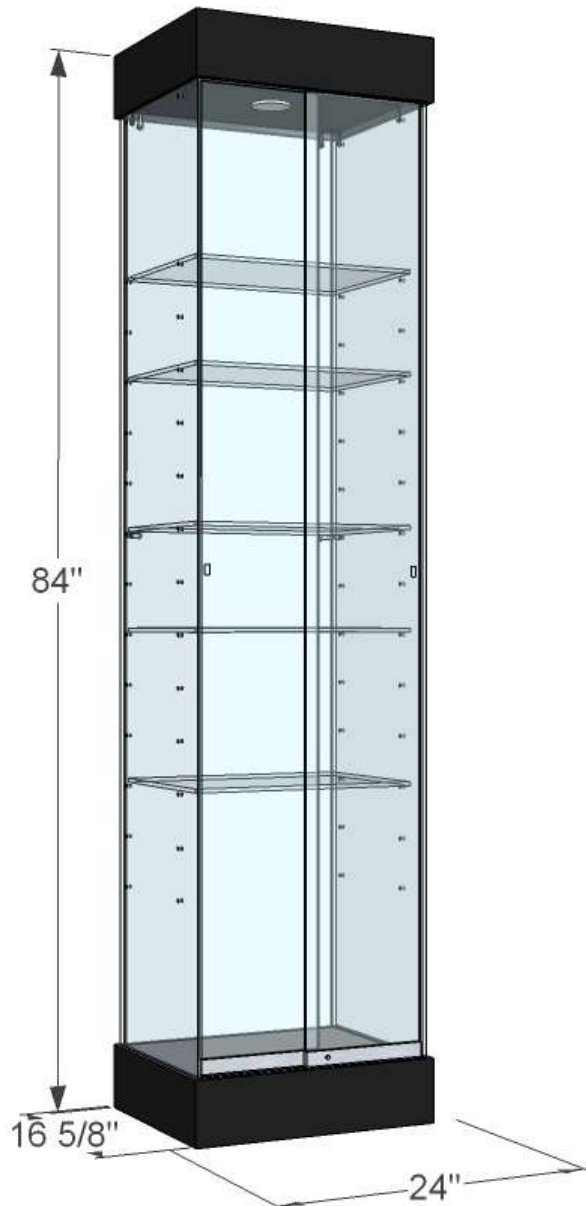

SH20LD

- Base et dessus en bois – choix couleur de stratifié
- Éclairage 1 spot DEL
- Côtés en verre 8mm clair trempé
- Dos en verre 6mm clair trempé
- 2 portes coulissantes en verre 6mm clair trempé avec prise de doigt et serrure
- 5 tablettes en verre 6mm clair trempé – ajustables aux 4"
- Base sur niveleurs
- Supports tablettes, vis et connecteurs fini chrome

Optionnel :

Base – choix de couleurs stratifié

Plaquage chêne ou érable + teinture et vernis

Moulure chêne ou érable + teinture et vernis

Éclairage vertical avec spots ajustables

Dos en miroir, verre givré ou bois

Base sur roulettes

1 porte battante avec serrure