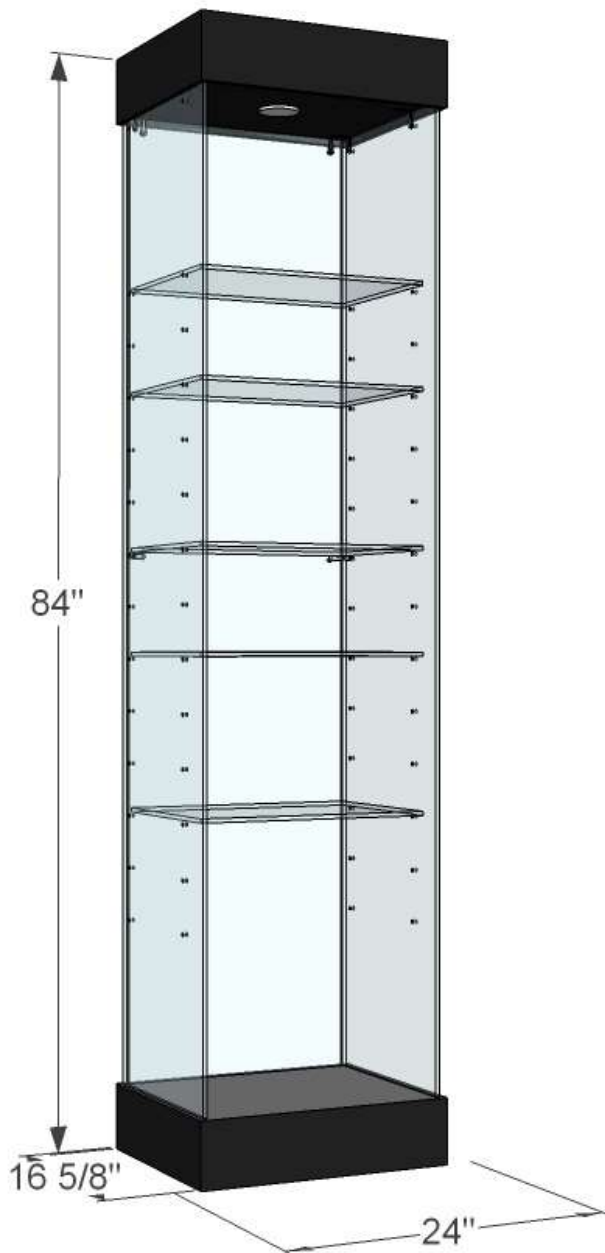

## SH20L

---

- Base et dessus en bois – choix couleur de stratifié
- Éclairage 1 spot DEL
- Côtés en verre 8mm clair trempé
- Dos en verre 6mm clair trempé
- 5 tablettes en verre 6mm clair trempé – ajustables aux 4"
- Base sur niveleurs
- Supports tablettes, vis et connecteurs fini chrome

### Optionnel :

Base – choix de couleurs stratifié

Plaquage chêne ou érable + teinture et vernis

Moulure chêne ou érable + teinture et vernis

Éclairage vertical avec spots ajustables

Dos en miroir, verre givré ou bois

Base sur roulettes