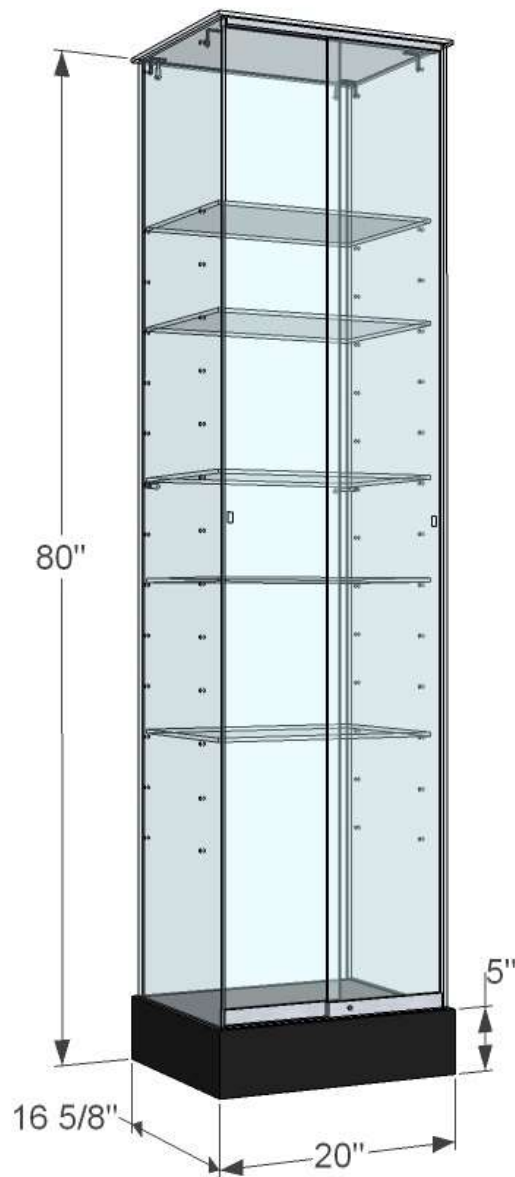

SH20D

- Dessus et côtés en verre 8mm clair trempé
- Dos en verre 6mm clair trempé
- 2 portes coulissantes en verre 6mm clair trempé avec prise de doigt et serrure
- 5 tablettes en verre 6mm clair trempé – ajustables aux 4"
- Base en bois – choix couleur de stratifié
- Base sur niveleurs
- Supports tablettes, vis et connecteurs fini chrome

Optionnel :

Base – choix de couleurs stratifié

Plaquage chêne ou érable + teinture et vernis

Moulure chêne ou érable + teinture et vernis

Éclairage vertical avec spots ajustables

Dos en miroir, verre givré ou bois

Base sur roulettes

1 porte battante avec serrure