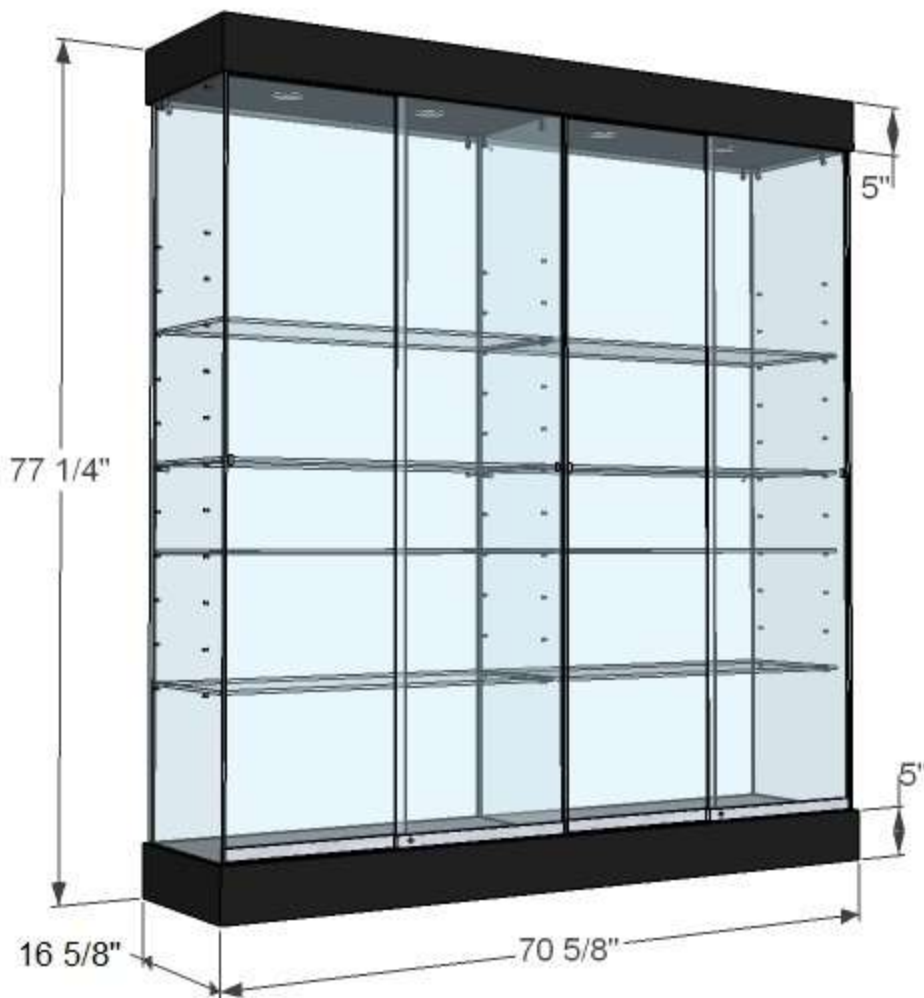

S72LD

- Base et dessus en bois – choix couleur de stratifié
- Éclairage 4 spots DEL
- Côtés et diviseur en verre 8mm clair trempé
- Dos en verre 6mm clair trempé
- 4 portes coulissantes en verre 6mm clair trempé avec prise de doigt et serrure
- 8 tablettes en verre 6mm clair trempé- ajustables aux 4"
- Supports tablettes, vis et connecteurs fini chrome
- Base sur niveleurs

Optionnel :

Base et dessus – choix de couleurs stratifié

Plaquage chêne ou érable + teinture et vernis

Moulure chêne ou érable + teinture et vernis

Éclairage vertical avec spots ajustables

Dos en miroir, verre givré ou bois

Base sur roulettes

4 portes battantes