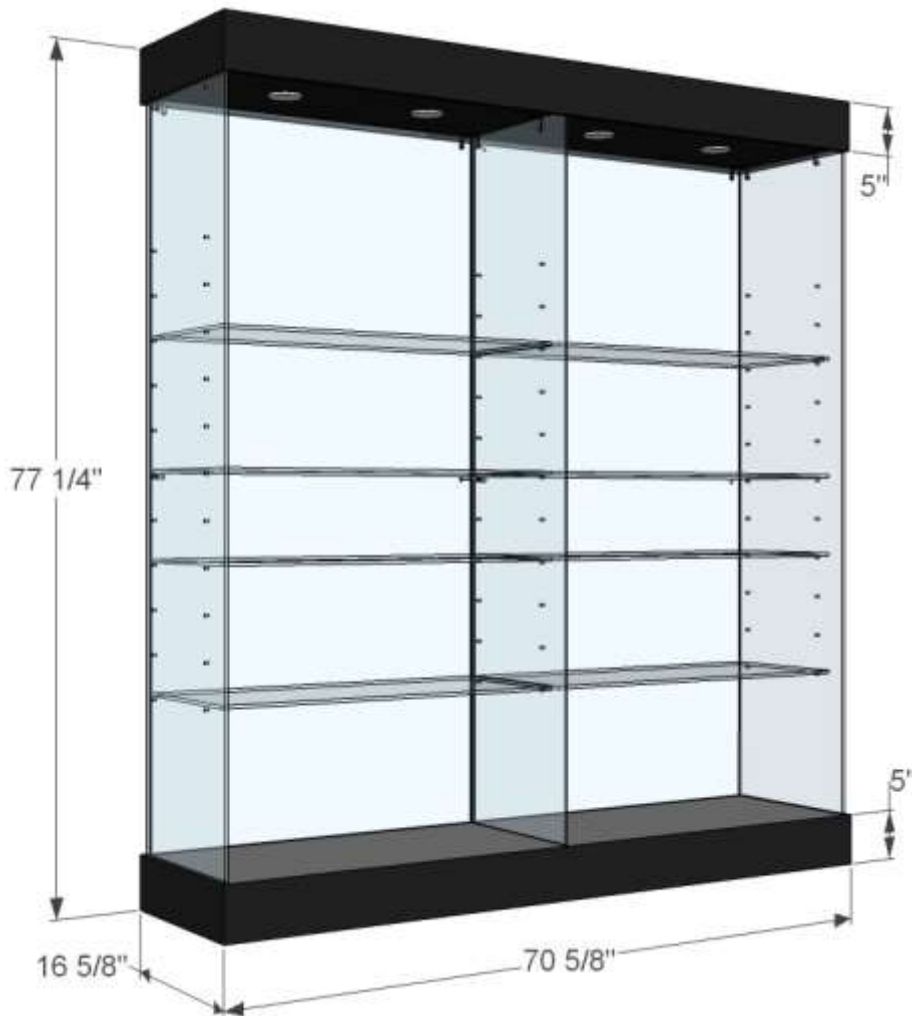

## S72L

- Base et dessus en bois – choix couleur de stratifié
- Éclairage 4 spots DEL
- Côtés en verre 8mm clair trempé
- Dos en verre 6mm clair trempé
- 8 tablettes en verre 6mm clair trempé– ajustables aux 4"
- Supports tablettes, vis et connecteurs fini chrome
- Base sur niveleurs

### Optionnel :

Base et dessus – choix de couleurs stratifié

Plaquage chêne ou érable + teinture et vernis

Moulure chêne ou érable + teinture et vernis

Éclairage vertical avec spots ajustables

Dos en miroir, verre givré ou bois

Base sur roulettes