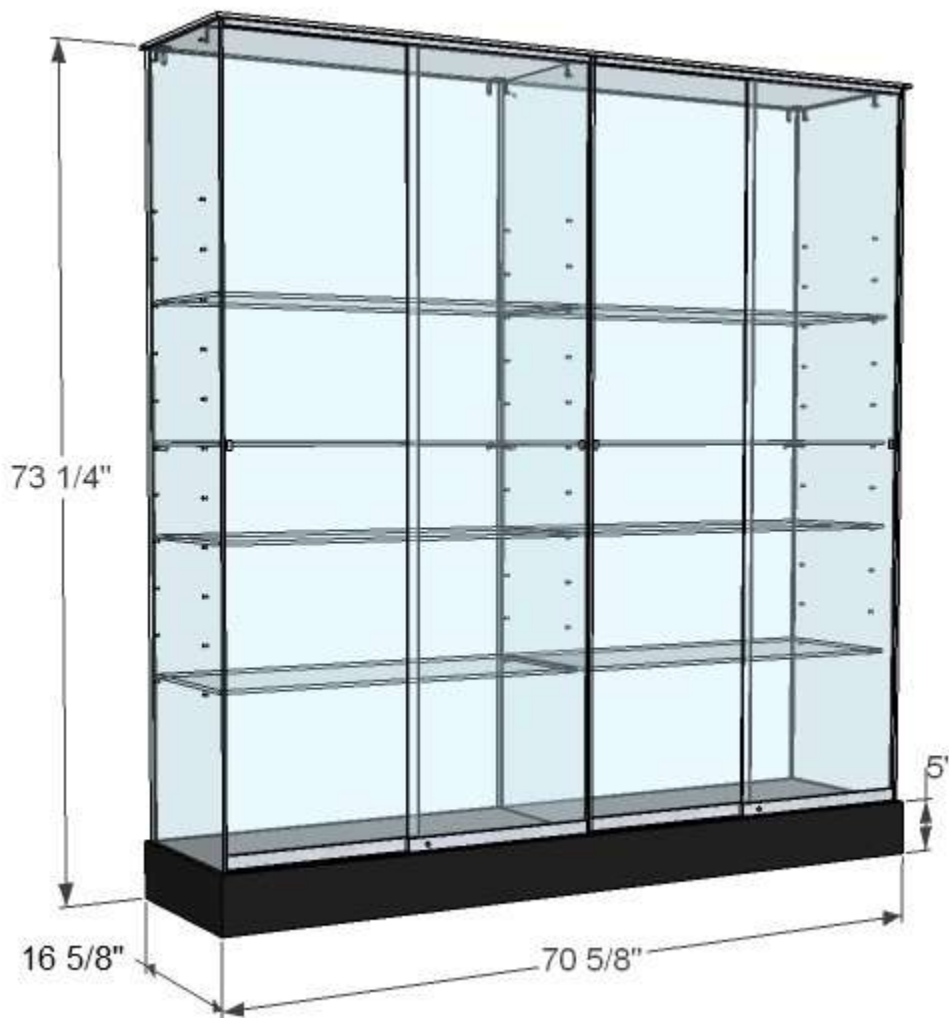

S72D

- Dessus, côtés et diviseur en verre 8mm clair trempé
- Dos en verre 6mm clair trempé
- 4 portes coulissantes en verre 6mm clair trempé avec prise de doigt et serrure
- 8 tablettes en verre 6mm clair trempé – ajustables aux 4"
- Base en bois – choix couleur de stratifié
- Base sur niveleurs
- Supports tablettes, vis et connecteurs fini chrome

Optionnel :

- Base – choix de couleurs stratifié
- Plaquage chêne ou érable + teinture et vernis
- Moulure chêne ou érable + teinture et vernis
- Éclairage vertical avec spots ajustables
- Dos en miroir, verre givré ou bois
- Base sur roulettes
- 4 portes battantes