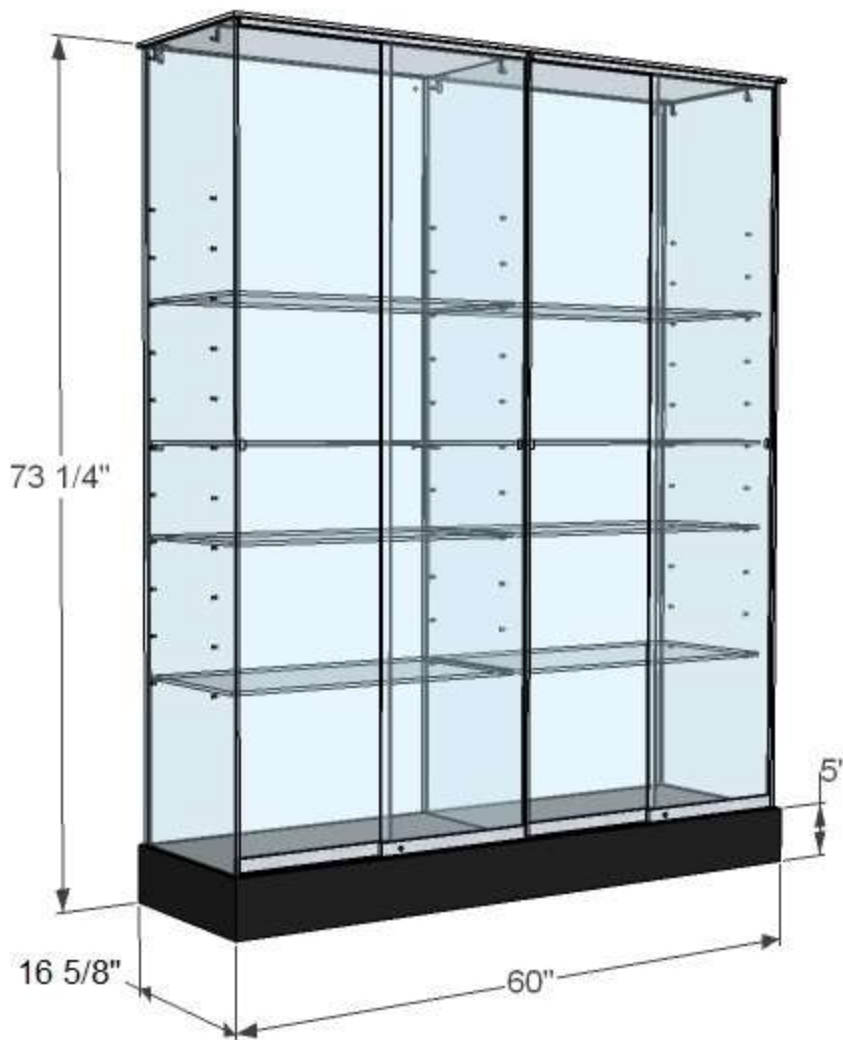

## S60D

- Dessus, côtés et diviseur en verre 8mm clair trempé
- Dos en verre 6mm clair trempé
- 4 portes coulissantes en verre 6mm clair trempé avec prise de doigt et serrure
- 8 tablettes en verre 6mm clair trempé – ajustables aux 4"
- Base en bois – choix couleur de stratifié
- Base sur niveleurs
- Supports tablettes, vis et connecteurs fini chrome

### Optionnel :

Base – choix de couleurs stratifié

Plaquage chêne ou érable + teinture et vernis

Moulure chêne ou érable + teinture et vernis

Éclairage vertical avec spots ajustables

Dos en miroir, verre givré ou bois

Base sur roulettes

4 portes battantes