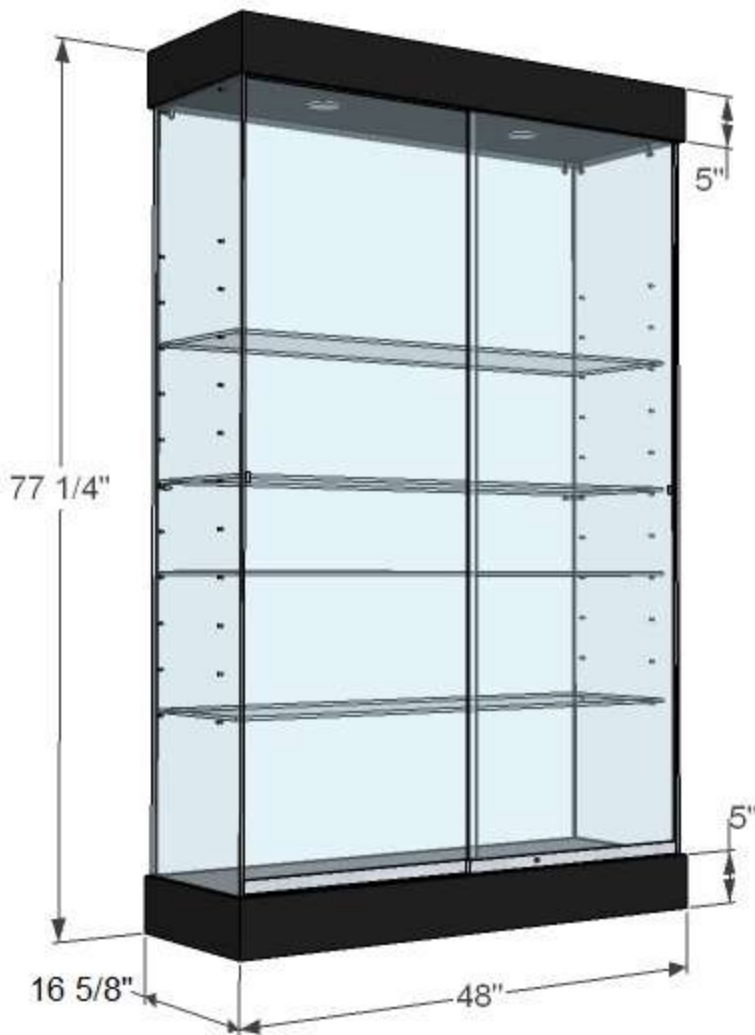

S48LD

- Base et dessus en bois – choix couleur de stratifié
- Éclairage 2 spots DEL
- Côtés en verre 8mm clair trempé
- Dos en verre 6mm clair trempé
- 2 portes coulissantes en verre 8mm clair trempé avec prise de doigt et serrure
- 4 tablettes en verre 8mm clair trempé- ajustables aux 4"
- Supports tablettes, vis et connecteurs fini chrome
- Base sur niveleurs

Optionnel :

- Base et dessus – choix de couleurs stratifié
- Plaquage chêne ou érable + teinture et vernis
- Moulure chêne ou érable + teinture et vernis
- Éclairage vertical avec spots ajustables
- Dos en miroir, verre givré ou bois
- Base sur roulettes
- 2 portes battantes avec serrures