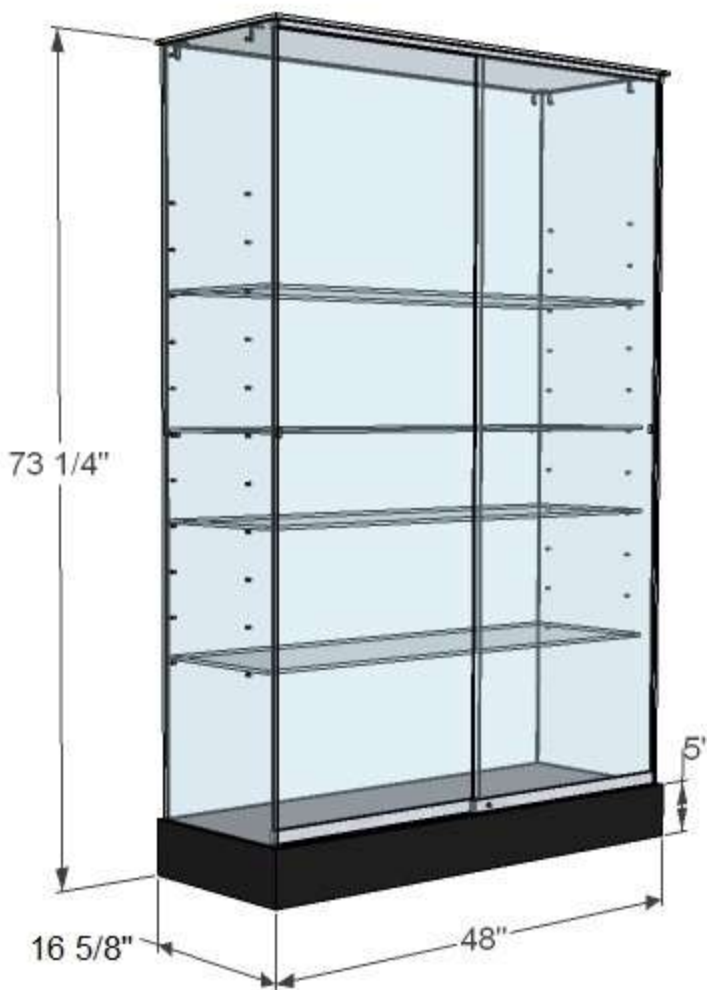

## S48D

---

- Dessus et côtés en verre 8mm clair trempé
- Dos en verre 6mm clair trempé
- 2 portes coulissantes en verre 6mm clair trempé avec prise de doigt et serrure
- 4 tablettes en verre 8mm clair trempé – ajustables aux 4"
- Base en bois – choix couleur de stratifié
- Base sur niveleurs
- Supports tablettes, vis et connecteurs fini chrome

### Optionnel :

- Base – choix de couleurs stratifié
- Plaquage chêne ou érable + teinture et vernis
- Moulure chêne ou érable + teinture et vernis
- Éclairage vertical avec spots ajustables
- Dos en miroir, verre givré ou bois
- Base sur roulettes
- 2 portes battantes avec serrures