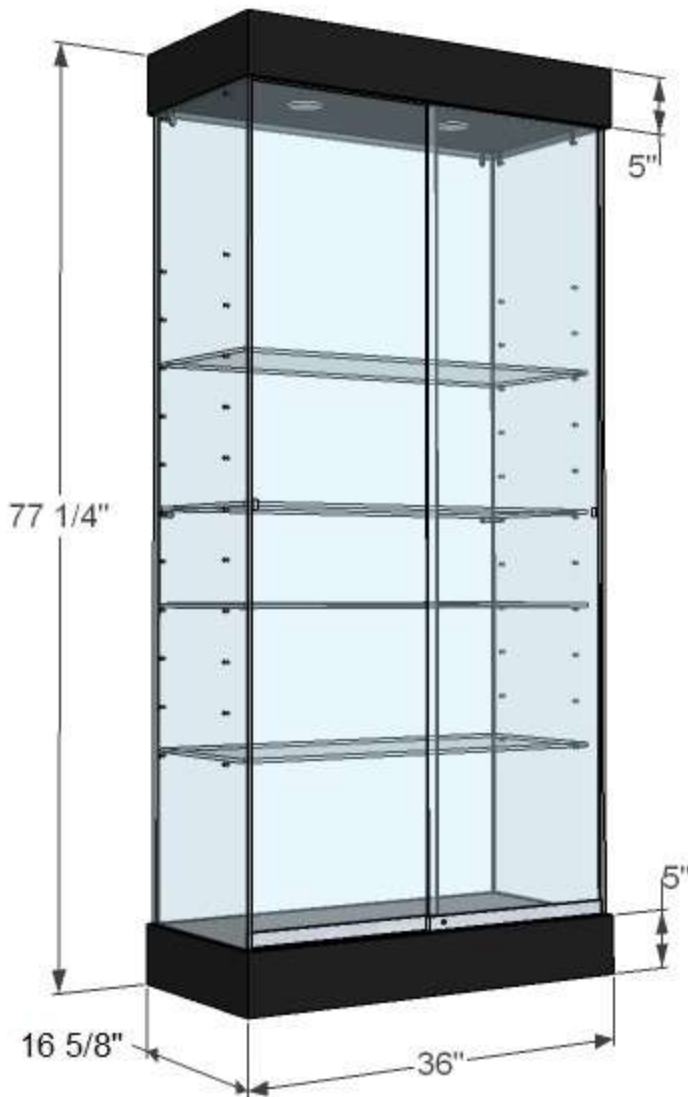

S36LD

- Base et dessus en bois – choix couleur de stratifié
- Éclairage 2 spots DEL
- Côtés en verre 8mm clair trempé
- Dos en verre 6mm clair trempé
- 2 portes coulissantes en verre 6mm clair trempé avec prise de doigt et serrure
- 4 tablettes en verre 6mm clair trempé- ajustables aux 4"
- Supports tablettes, vis et connecteurs fini chrome
- Base sur niveleurs

Optionnel :

- Base et dessus – choix de couleurs stratifié
- Plaquage chêne ou érable + teinture et vernis
- Moulure chêne ou érable + teinture et vernis
- Éclairage vertical avec spots ajustables
- Dos en miroir, verre givré ou bois
- Base sur roulettes
- 2 portes battantes avec serrures