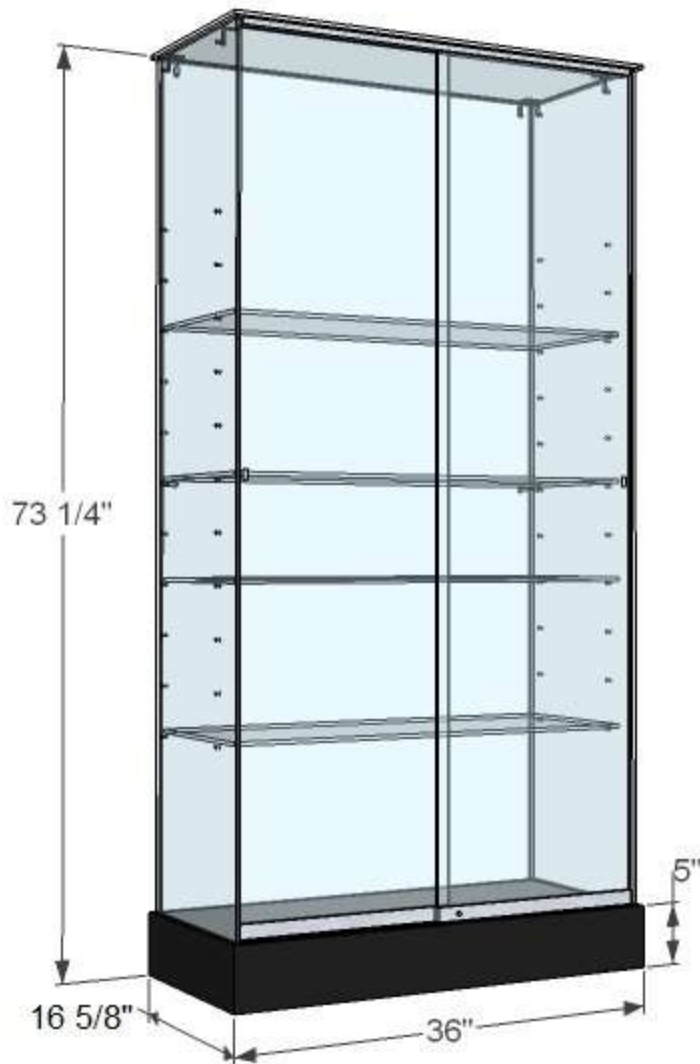

S36D

- Dessus et côtés en verre 8mm clair trempé
- Dos en verre 6mm clair trempé
- 2 portes coulissantes en verre 6mm clair trempé avec prise de doigt et serrure
- 4 tablettes en verre 6mm clair trempé – ajustables aux 4"
- Base en bois – choix couleur de stratifié
- Base sur niveleurs
- Supports tablettes, vis et connecteurs fini chrome

Optionnel :

- Base – choix de couleurs stratifié
- Plaquage chêne ou érable + teinture et vernis
- Moulure chêne ou érable + teinture et vernis
- Éclairage vertical avec spots ajustables
- Dos en miroir, verre givré ou bois
- Base sur roulettes
- 2 portes battantes avec serrures