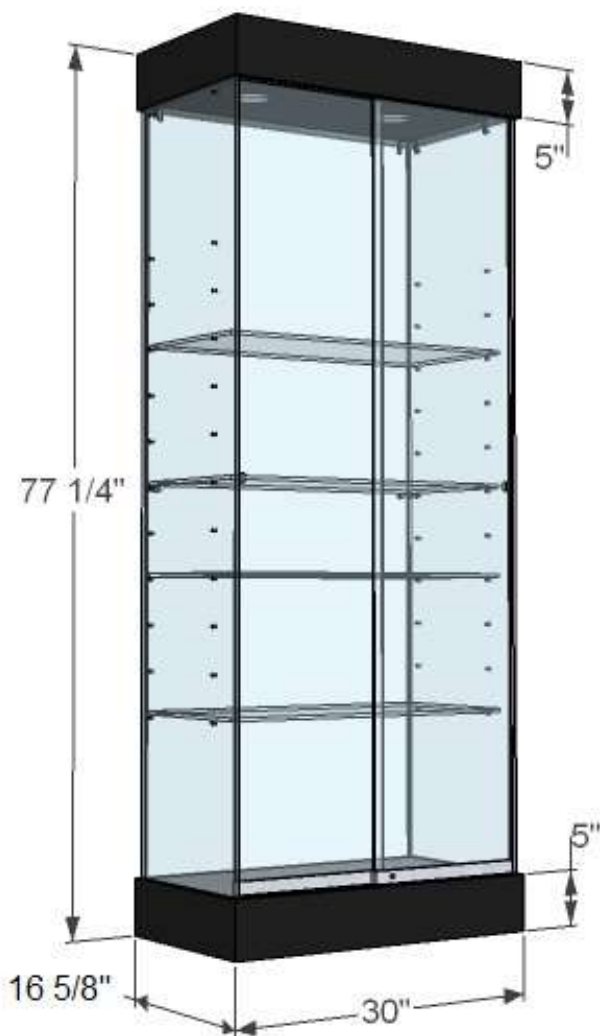

S30LD

- Base et dessus en bois – choix couleur de stratifié
- Éclairage 2 spots DEL
- Côtés en verre 8mm clair trempé
- Dos en verre 6mm clair trempé
- 2 portes coulissantes en verre 6mm clair trempé avec prise de doigt et serrure
- 4 tablettes en verre 6mm clair trempé- ajustables aux 4"
- Supports tablettes, vis et connecteurs fini chrome
- Base sur niveleurs

Optionnel :

- Base et dessus – choix de couleurs stratifié
- Plaquage chêne ou érable + teinture et vernis
- Moulure chêne ou érable + teinture et vernis
- Éclairage vertical avec spots ajustables
- Dos en miroir, verre givré ou bois
- Base sur roulettes
- 2 portes battantes avec serrures