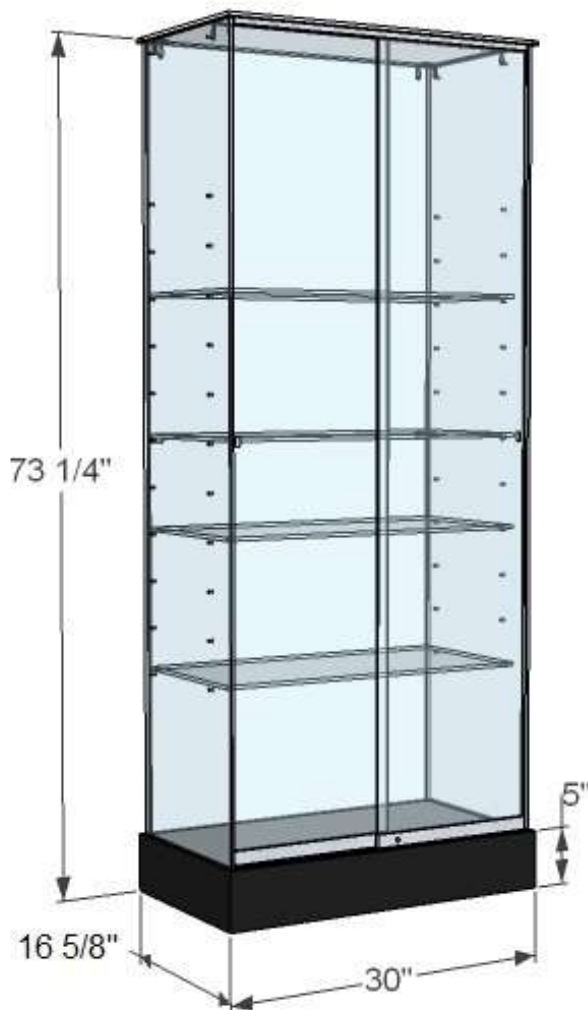

S30D

- Dessus et côtés en verre 8mm clair trempé
- Dos en verre 6mm clair trempé
- 2 portes coulissantes en verre 6mm clair trempé avec prise de doigt et serrure
- 4 tablettes en verre 6mm clair trempé – ajustables aux 4"
- Base en bois – choix couleur de stratifié
- Base sur niveleurs
- Supports tablettes, vis et connecteurs fini chrome

Optionnel :

Base – choix de couleurs stratifié

Plaquage chêne ou érable + teinture et vernis

Moulure chêne ou érable + teinture et vernis

Éclairage vertical avec spots ajustables

Dos en miroir, verre givré ou bois

Base sur roulettes

2 portes battantes avec serrures