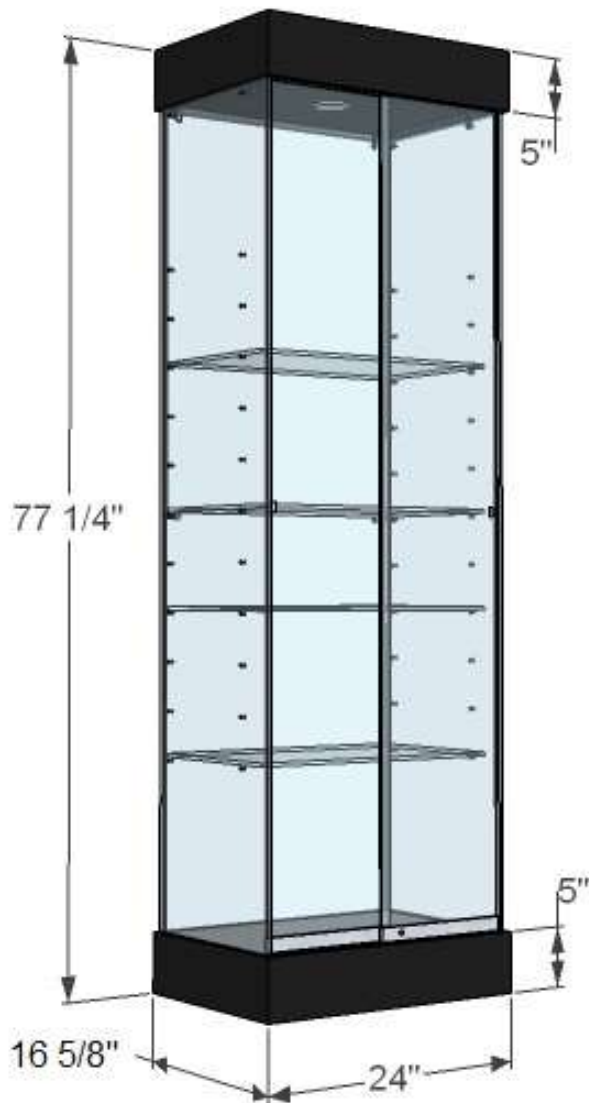

S24LD

- Base et dessus en bois – choix couleur de stratifié
- Éclairage 1 spot DEL
- Côtés en verre 8mm clair trempé
- Dos en verre 6mm clair trempé
- 2 portes coulissantes en verre 6mm clair trempé avec prise de doigt et serrure
- 4 tablettes en verre 6mm clair trempé- ajustables aux 4"
- Supports tablettes, vis et connecteurs fini chrome
- Base sur niveleurs

Optionnel :

- Base et dessus – choix de couleurs stratifié
- Plaquage chêne ou érable + teinture et vernis
- Moulure chêne ou érable + teinture et vernis
- Éclairage vertical avec spots ajustables
- Dos en miroir, verre givré ou bois
- Base sur roulettes
- 1 porte battante avec serrure