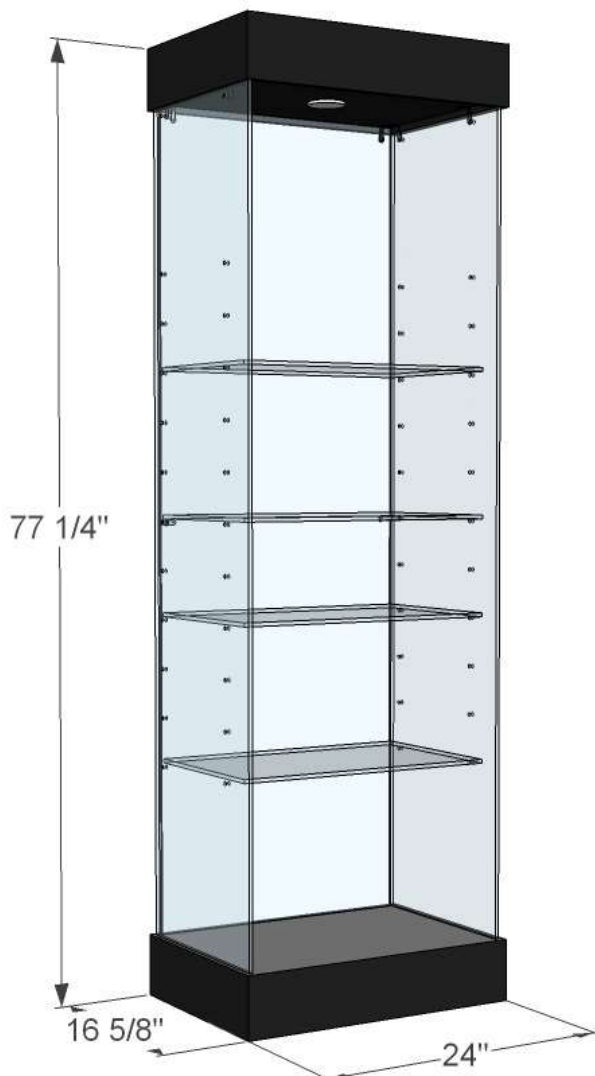

S24L

- Base et dessus en bois – choix couleur de stratifié
- Éclairage 1 spot DEL
- Côtés en verre 8mm clair trempé
- Dos en verre 6mm clair trempé
- 4 tablettes en verre 6mm clair trempé – ajustables aux 4"
- Base sur niveleurs
- Supports tablettes, vis et connecteurs fini chrome

Optionnel :

Base – choix de couleurs stratifié

Plaquage chêne ou érable + teinture et vernis

Moulure chêne ou érable + teinture et vernis

Éclairage vertical avec spots ajustables

Dos en miroir, verre givré ou bois

Base sur roulettes