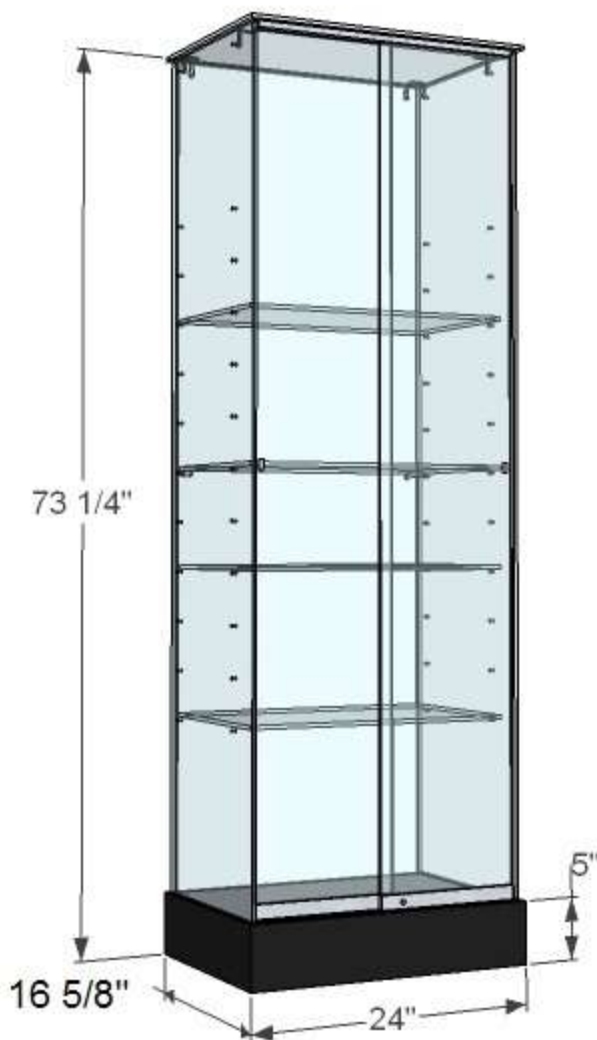

S24D

- Dessus et côtés en verre 8mm clair trempé
- Dos en verre 6mm clair trempé
- 2 portes coulissantes en verre 6mm clair trempé avec prise de doigt et serrure
- 4 tablettes en verre 6mm clair trempé – ajustables aux 4"
- Base en bois – choix couleur de stratifié
- Base sur niveleurs
- Supports tablettes, vis et connecteurs fini chrome

Optionnel :

- Base – choix de couleurs stratifié
- Plaquage chêne ou érable + teinture et vernis
- Moulure chêne ou érable + teinture et vernis
- Éclairage vertical avec spots ajustables
- Dos en miroir, verre givré ou bois
- Base sur roulettes
- 1 porte battante avec serrure