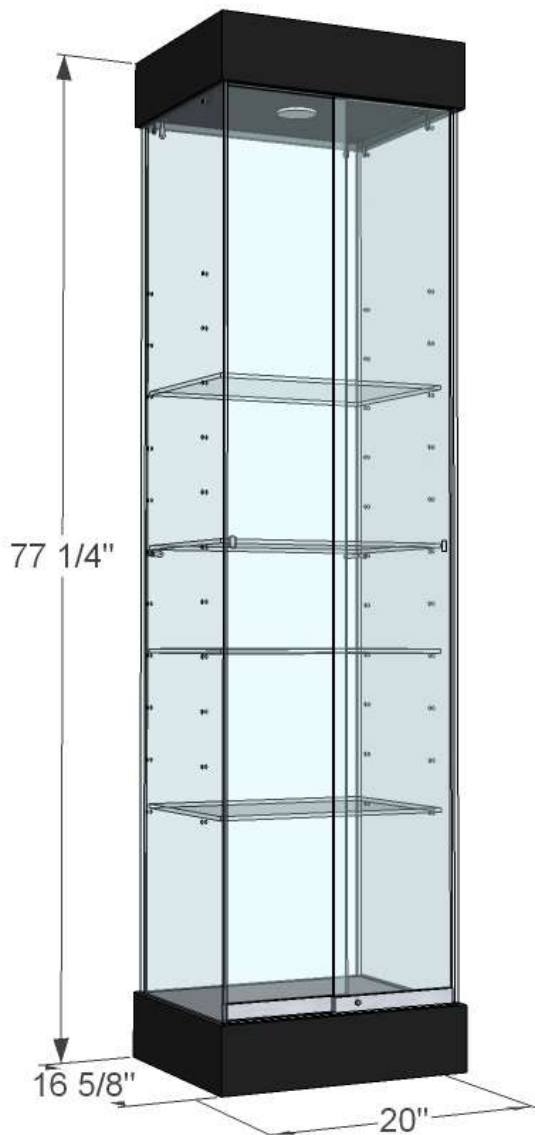

## S20LD

---

- Base et dessus en bois – choix couleur de stratifié
- Éclairage 1 spot DEL
- Côtés en verre 8mm clair trempé
- Dos en verre 6mm clair trempé
- 2 portes coulissantes en verre 6mm clair trempé avec prise de doigt et serrure
- 4 tablettes en verre 6mm clair trempé – ajustables aux 4"
- Base sur niveleurs
- Supports tablettes, vis et connecteurs fini chrome

### Optionnel :

Base – choix de couleurs stratifié

Plaquage chêne ou érable + teinture et vernis

Moulure chêne ou érable + teinture et vernis

Éclairage vertical avec spots ajustables

Dos en miroir, verre givré ou bois

Base sur roulettes

1 porte battante avec serrure