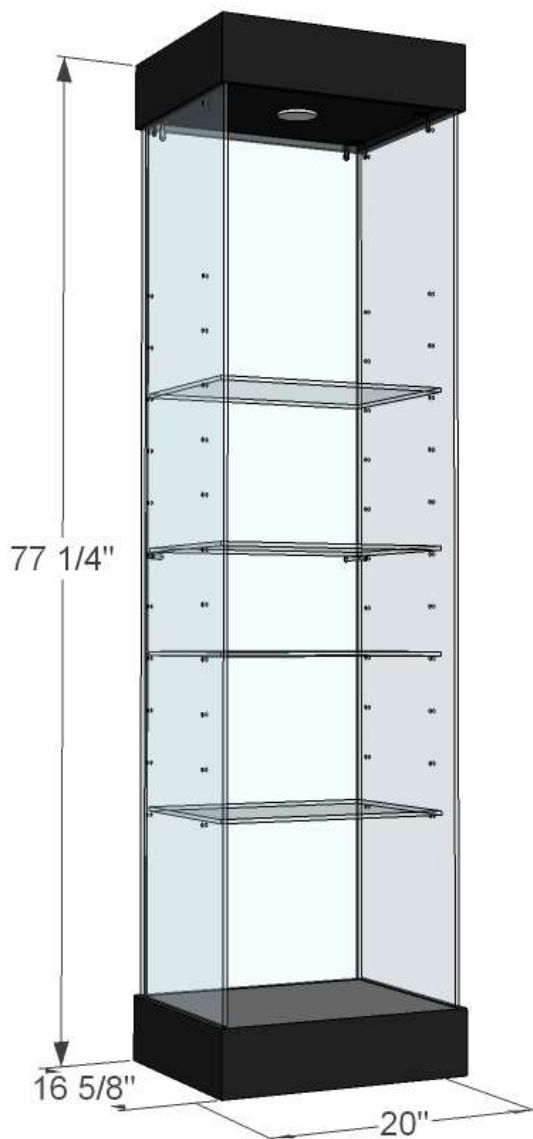

S20L

- Base et dessus en bois – choix couleur de stratifié
- Éclairage 1 spot DEL
- Côtés en verre 8mm clair trempé
- Dos en verre 6mm clair trempé
- 4 tablettes en verre 6mm clair trempé – ajustables aux 4"
- Base sur niveleurs
- Supports tablettes, vis et connecteurs fini chrome

Optionnel :

- Base – choix de couleurs stratifié
- Plaquage chêne ou érable + teinture et vernis
- Moulure chêne ou érable + teinture et vernis
- Éclairage vertical avec spots ajustables
- Dos en miroir, verre givré ou bois
- Base sur roulettes