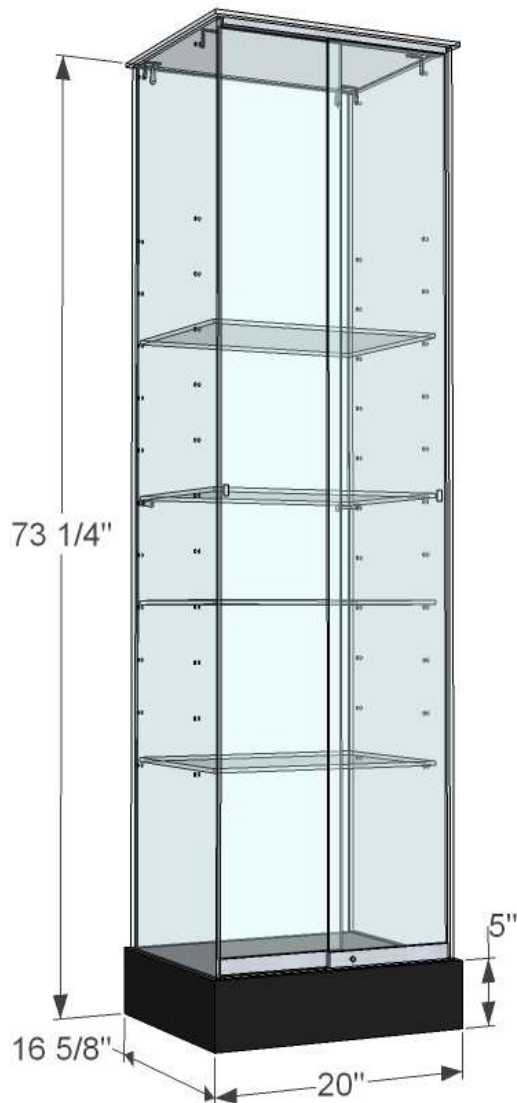

## S20D

---

- Dessus et côtés en verre 8mm clair trempé
- Dos en verre 6mm clair trempé
- 2 portes coulissantes en verre 6mm clair trempé avec prise de doigt et serrure
- 4 tablettes en verre 6mm clair trempé – ajustables aux 4"
- Base en bois – choix couleur de stratifié
- Base sur niveleurs
- Supports tablettes, vis et connecteurs fini chrome

### Optionnel :

- Base – choix de couleurs stratifié
- Plaquage chêne ou érable + teinture et vernis
- Moulure chêne ou érable + teinture et vernis
- Éclairage vertical avec spots ajustables
- Dos en miroir, verre givré ou bois
- Base sur roulettes
- 1 porte battante avec serrure