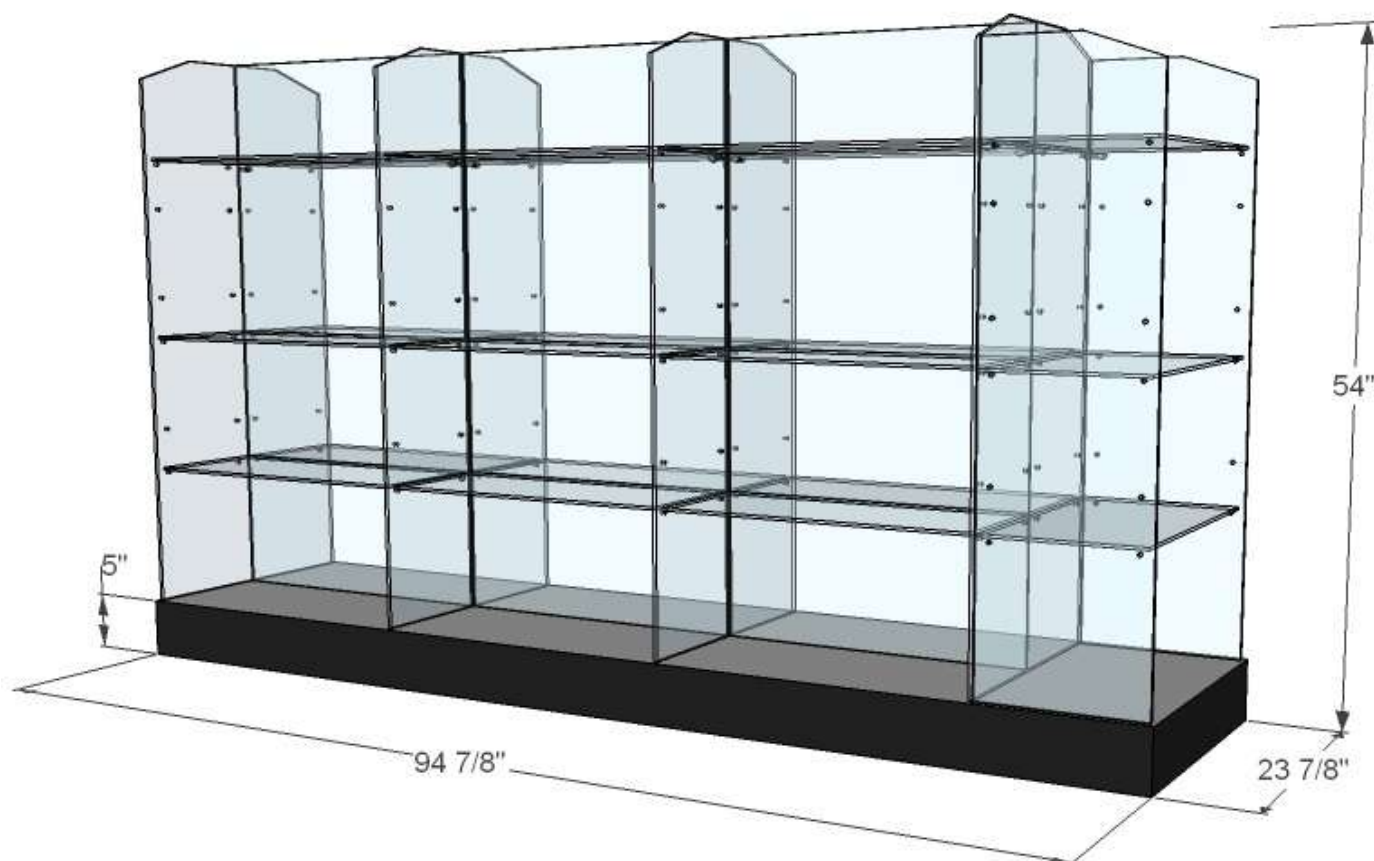

G6+1BI

- CÔTÉS EN VERRE 8mm CLAIR TREMPÉ
- DOS EN VERRE 6mm CLAIR TREMPÉ
- 21 TABLETTES EN VERRE 6mm CLAIR TREMPÉ – AJUSTABLES
- BASE EN BOIS – CHOIX COULEUR DE STRATIFIÉ
- BASE SUR NIVELEURS
- SUPPORTS TABLETTES, VIS ET CONNECTEURS FINI CHROME

OPTIONNEL :

BASE – CHOIX DE COULEURS STRATIFIÉ

PLAQUAGE CHÊNE OU ÉRABLE + TEINTURE ET VERNIS

MOULURE CHÊNE OU ÉRABLE + TEINTURE ET VERNIS

DOS EN MIROIR, VERRE GIVRÉ OU BOIS