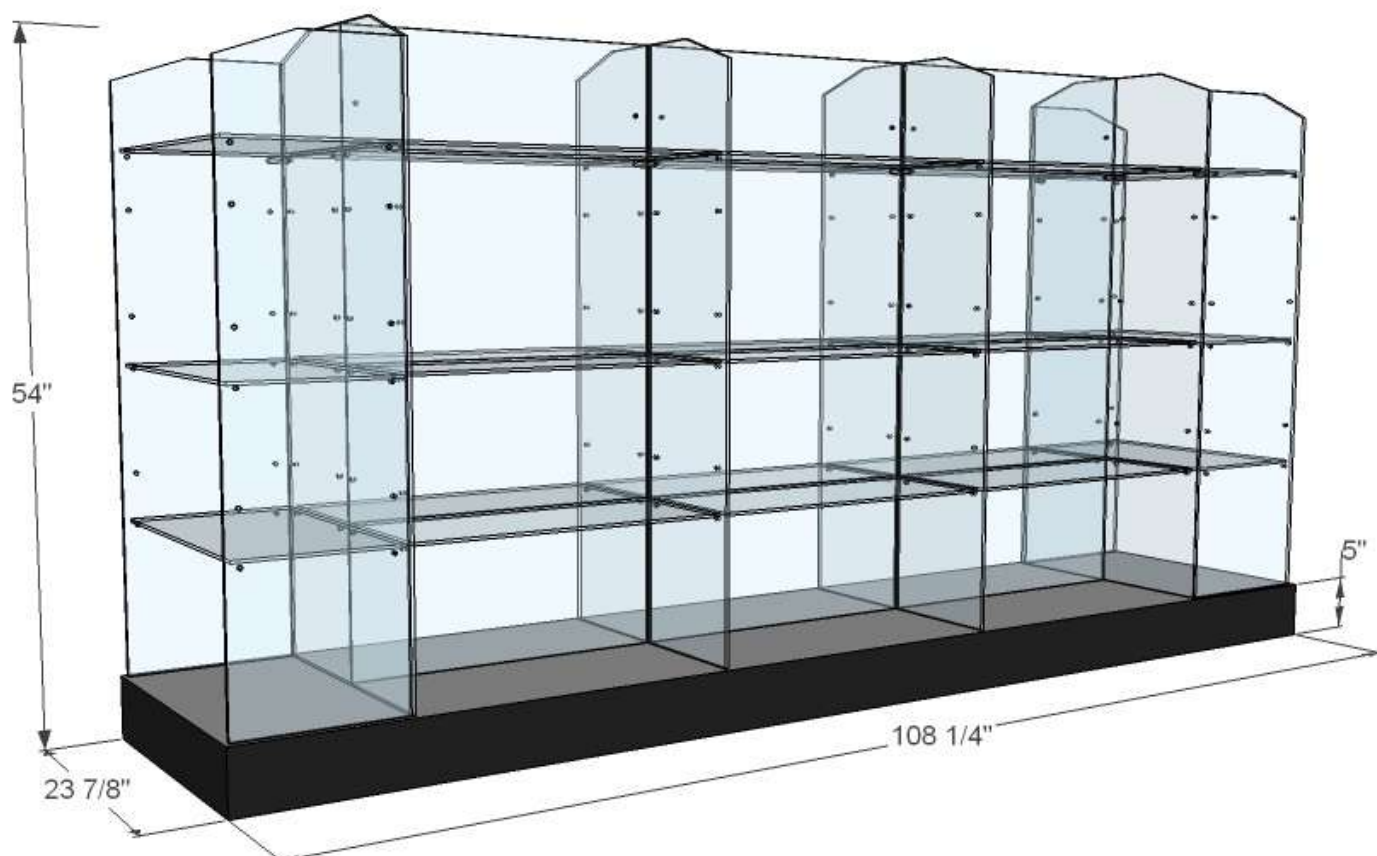

G6+2BI

- CÔTÉS EN VERRE 8mm CLAIR TREMPÉ
- DOS EN VERRE 6mm CLAIR TREMPÉ
- 21 TABLETTES EN VERRE 6mm CLAIR TREMPÉ – AJUSTABLES
- BASE EN BOIS – CHOIX COULEUR DE STRATIFIÉ
- BASE SUR NIVELEURS
- SUPPORTS TABLETTES, VIS ET CONNECTEURS FINI CHROME

OPTIONNEL :

BASE – CHOIX DE COULEURS STRATIFIÉ

PLAQUAGE CHÊNE OU ÉRABLE + TEINTURE ET VERNIS

MOULURE CHÊNE OU ÉRABLE + TEINTURE ET