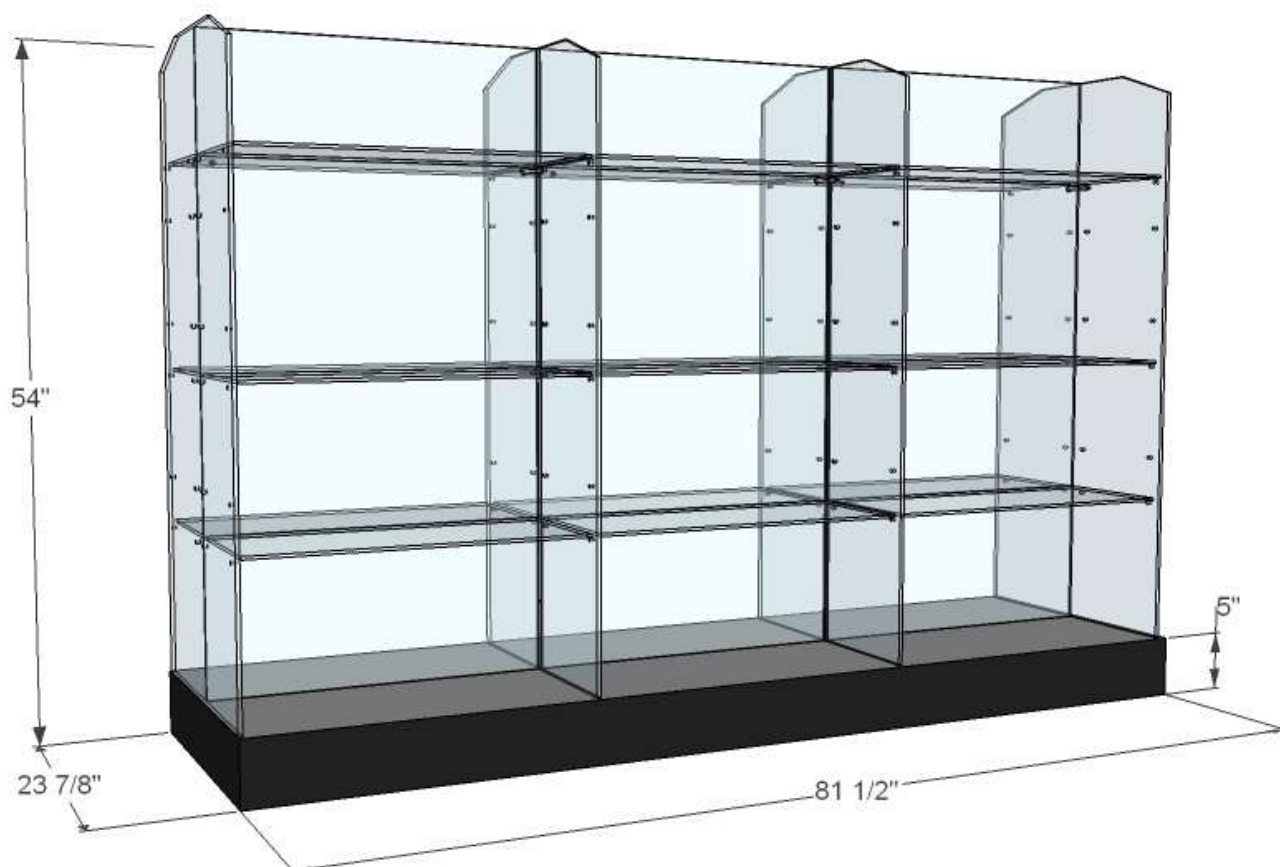

G6

- CÔTÉS EN VERRE 8mm CLAIR TREMPÉ
- DOS EN VERRE 6mm CLAIR TREMPÉ
- 18 TABLETTES EN VERRE 6mm CLAIR TREMPÉ – AJUSTABLES
- BASE EN BOIS – CHOIX COULEUR DE STRATIFIÉ
- BASE SUR NIVELEURS
- SUPPORTS TABLETTES, VIS ET CONNECTEURS FINI CHROME

OPTIONNEL :

BASE – CHOIX DE COULEURS STRATIFIÉ

PLAQUAGE CHÊNE OU ÉRABLE + TEINTURE ET VERNIS

MOULURE CHÊNE OU ÉRABLE + TEINTURE ET VERNIS

DOS EN MIROIR, VERRE GIVRÉ OU BOIS