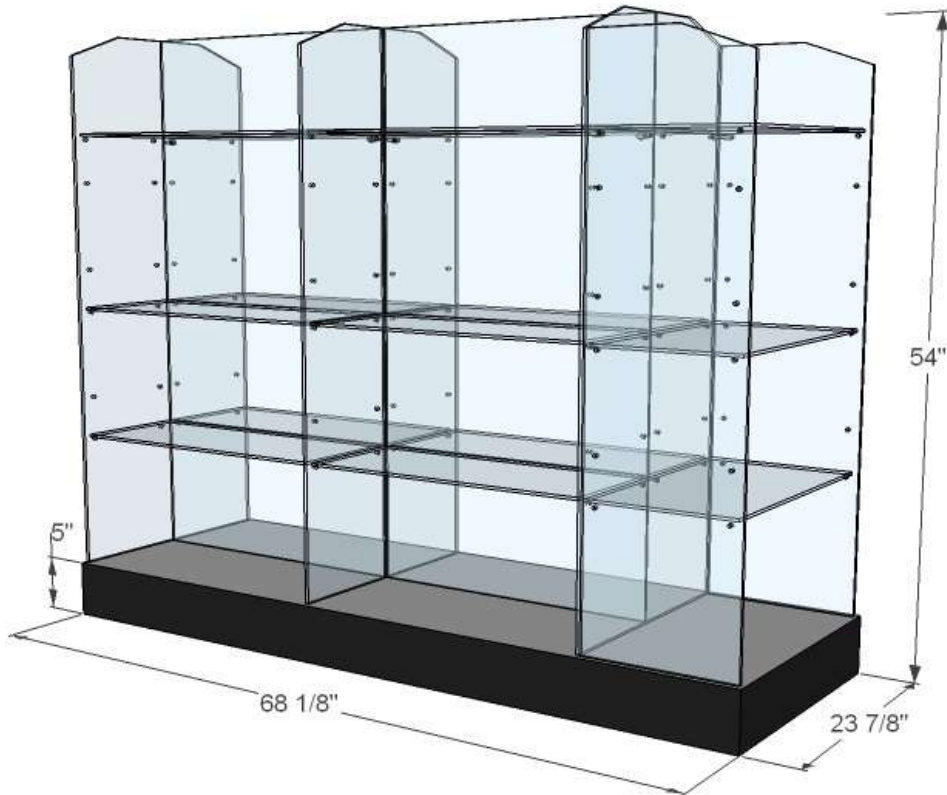

G4+1BI

- CÔTÉS EN VERRE 8mm CLAIR TREMPÉ
- DOS EN VERRE 6mm CLAIR TREMPÉ
- 15 TABLETTES EN VERRE 6mm CLAIR TREMPÉ – AJUSTABLES
- BASE EN BOIS – CHOIX COULEUR DE STRATIFIÉ
- BASE SUR NIVELEURS
- SUPPORTS TABLETTES, VIS ET CONNECTEURS FINI CHROME

OPTIONNEL :

BASE – CHOIX DE COULEURS STRATIFIÉ

PLAQUAGE CHÊNE OU ÉRABLE + TEINTURE ET VERNIS

MOULURE CHÊNE OU ÉRABLE + TEINTURE ET VERNIS

DOS EN MIROIR, VERRE GIVRÉ OU BOIS