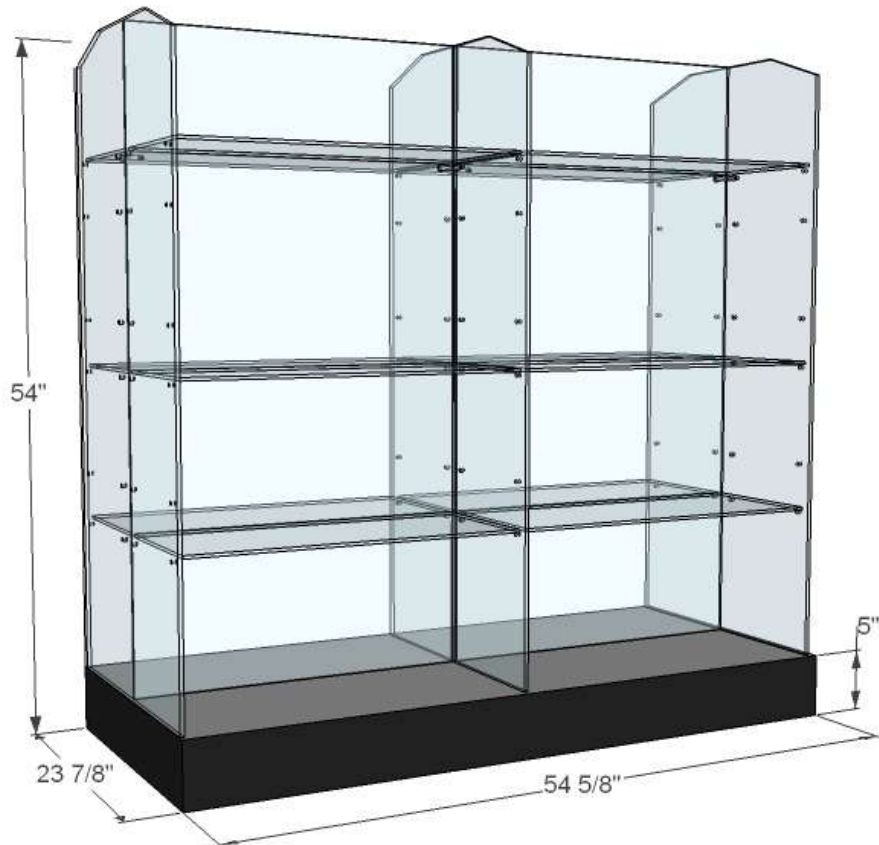

G4

- CÔTÉS EN VERRE 8mm CLAIR TREMPÉ
- DOS EN VERRE 6mm CLAIR TREMPÉ
- 12 TABLETTES EN VERRE 6mm CLAIR TREMPÉ – AJUSTABLES
- BASE EN BOIS – CHOIX COULEUR DE STRATIFIÉ
- BASE SUR NIVELEURS
- SUPPORTS TABLETTES, VIS ET CONNECTEURS FINI CHROME

OPTIONNEL :

BASE – CHOIX DE COULEURS STRATIFIÉ

PLAQUAGE CHÊNE OU ÉRABLE + TEINTURE ET VERNIS

MOULURE CHÊNE OU ÉRABLE + TEINTURE ET VERNIS

DOS EN MIROIR, VERRE GIVRÉ OU BOIS