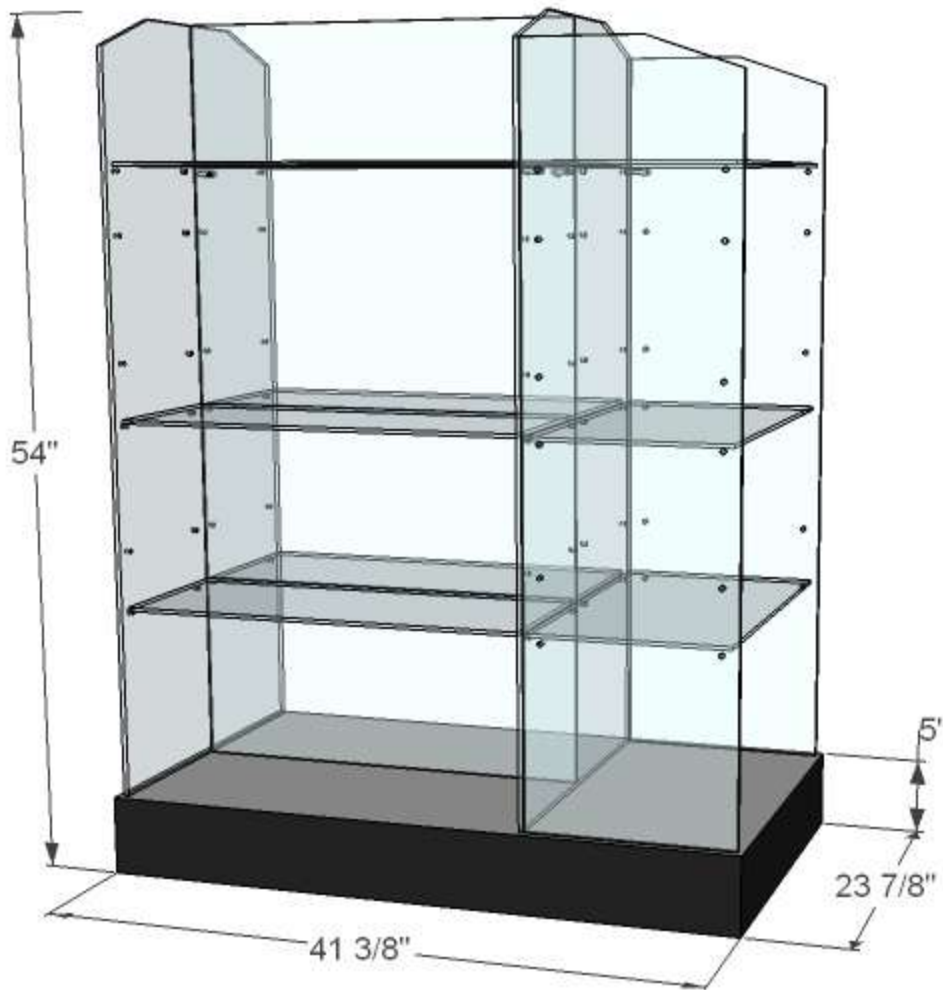

G2+1BI

- CÔTÉS EN VERRE 8mm CLAIR TREMPÉ
- DOS EN VERRE 6mm CLAIR TREMPÉ
- 9 TABLETTES EN VERRE 6mm CLAIR TREMPÉ – AJUSTABLES
- BASE EN BOIS – CHOIX COULEUR DE STRATIFIÉ
- BASE SUR NIVELEURS
- SUPPORTS TABLETTES, VIS ET CONNECTEURS FINI CHROME

OPTIONNEL :

BASE – CHOIX DE COULEURS
STRATIFIÉ

PLAQUAGE CHÊNE OU ÉRABLE
+ TEINTURE ET VERNIS

MOULURE CHÊNE OU ÉRABLE
+ TEINTURE ET VERNIS

DOS EN MIROIR, VERRE GIVRÉ
OU BOIS