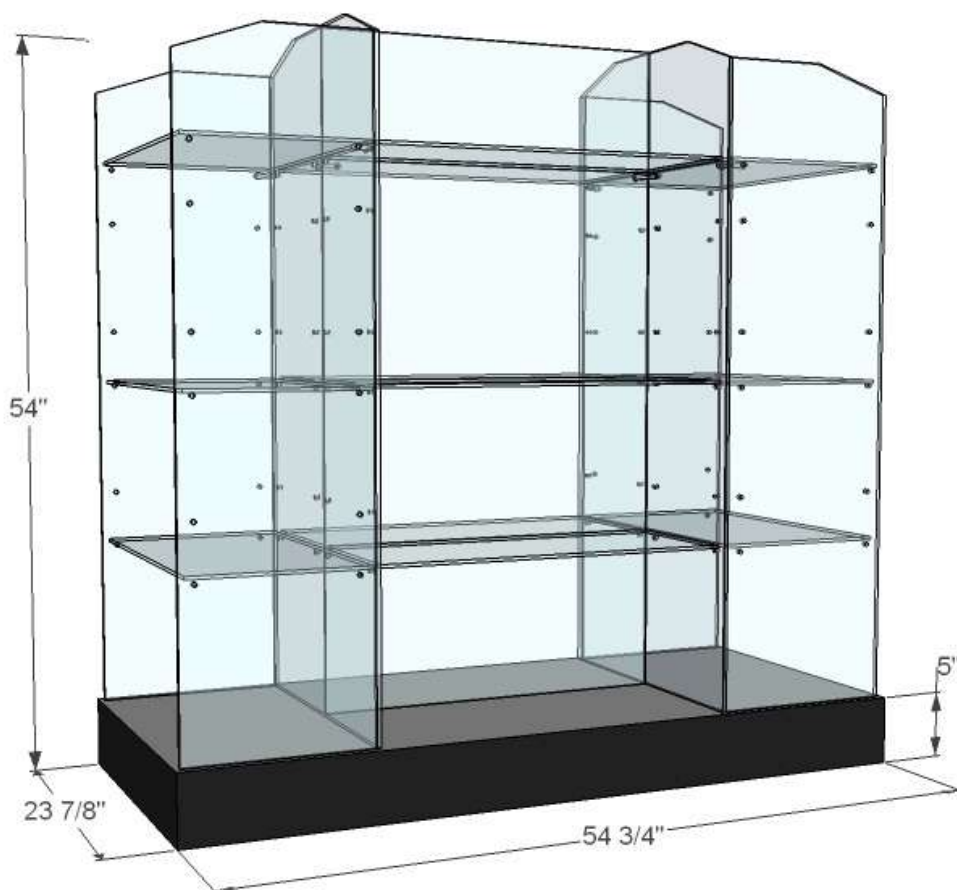

G2+2BI

- CÔTÉS EN VERRE 8mm CLAIR TREMPÉ
- DOS EN VERRE 6mm CLAIR TREMPÉ
- 12 TABLETTES EN VERRE 6mm CLAIR TREMPÉ – AJUSTABLES
- BASE EN BOIS – CHOIX COULEUR DE STRATIFIÉ
- BASE SUR NIVELEURS
- SUPPORTS TABLETTES, VIS ET CONNECTEURS FINI CHROME

OPTIONNEL :

BASE – CHOIX DE COULEURS STRATIFIÉ

PLAQUAGE CHÊNE OU ÉRABLE + TEINTURE ET VERNIS

MOULURE CHÊNE OU ÉRABLE + TEINTURE ET VERNIS

DOS EN MIROIR, VERRE GIVRÉ OU BOIS