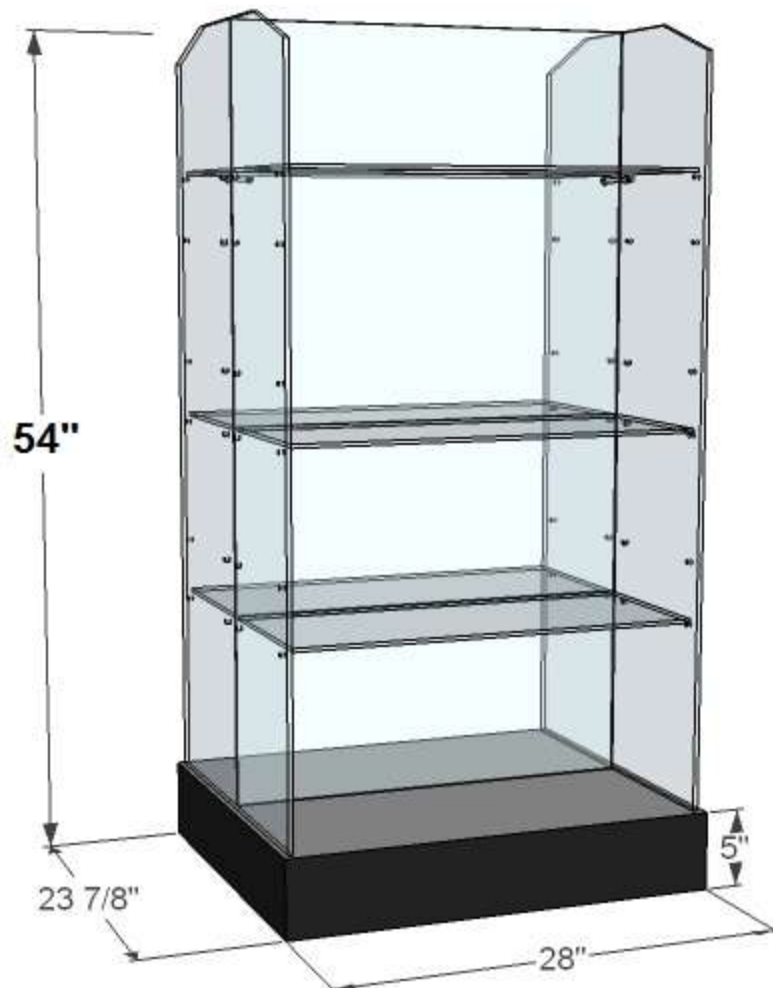

## G2

- CÔTÉS EN VERRE 8mm CLAIR TREMPÉ
- DOS EN VERRE 6mm CLAIR TREMPÉ
- 6 TABLETTES EN VERRE 6mm CLAIR TREMPÉ – AJUSTABLES
- BASE EN BOIS – CHOIX COULEUR DE STRATIFIÉ
- BASE SUR NIVELEURS
- SUPPORTS TABLETTES, VIS ET CONNECTEURS FINI CHROME

### OPTIONNEL :

BASE – CHOIX DE COULEURS STRATIFIÉ

PLAQUAGE CHÊNE OU ÉRABLE + TEINTURE ET VERNIS

MOULURE CHÊNE OU ÉRABLE + TEINTURE ET VERNIS

DOS EN MIROIR, VERRE GIVRÉ OU BOIS