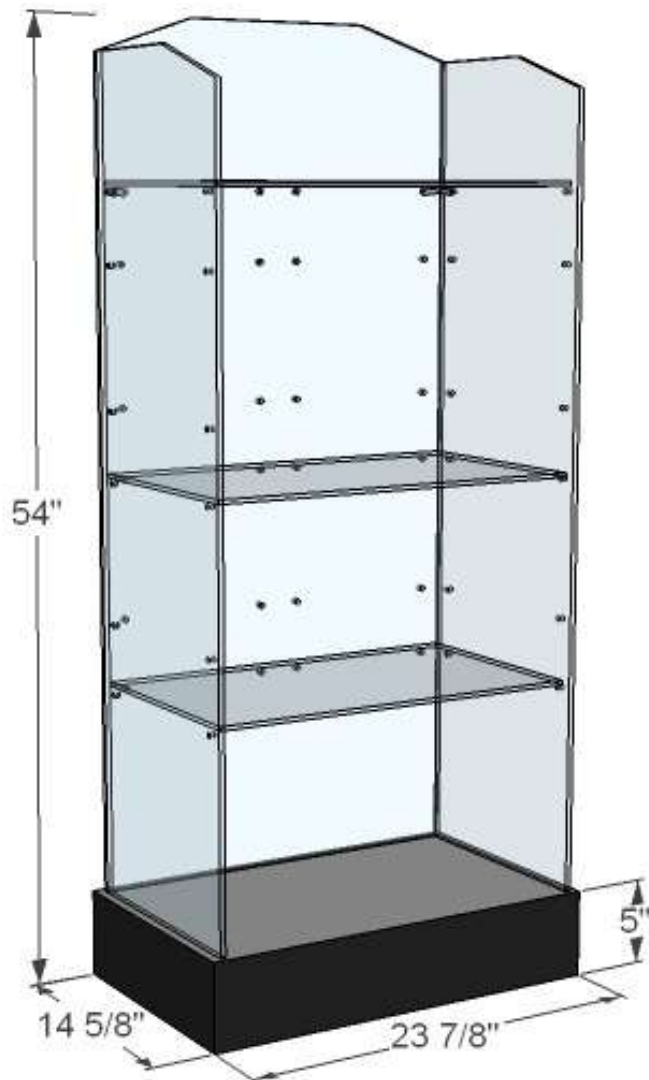

BI (bout d'îlot)

- CÔTÉS EN VERRE 8mm CLAIR TREMPÉ
- DOS EN VERRE 6mm CLAIR TREMPÉ
- 3 TABLETTES EN VERRE 6mm CLAIR TREMPÉ – AJUSTABLES
- BASE EN BOIS – CHOIX COULEUR DE STRATIFIÉ
- BASE SUR NIVELEURS
- SUPPORTS TABLETTES, VIS ET CONNECTEURS FINI CHROME

OPTIONNEL :

BASE – CHOIX DE COULEURS STRATIFIÉ

PLAQUAGE CHÊNE OU ÉRABLE + TEINTURE ET VERNIS

MOULURE CHÊNE OU ÉRABLE + TEINTURE ET VERNIS

DOS EN MIROIR, VERRE GIVRÉ OU BOIS